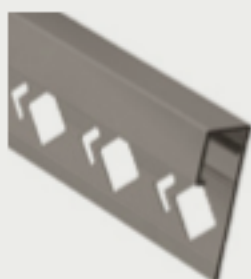

*Anodized aluminum bright silver
Eloxiertes Aluminium silber glänzend*

L: 2,50 m

H: 6 mm	ALo69.0360
H: 8 mm	ALo89.0360

**Alu anodisé argent mat**

*Anodized aluminum satin silver
Eloxiertes Aluminium silber matt*

L: 2,50 m

H: 6 mm	ALo69.0355
H: 8 mm	ALo89.0355

**Alu anodisé noir mat brossé**

*Anodized aluminum satin black brushed
Eloxiertes Aluminium schwarz matt gebürstet*

L: 2,50 m

H: 8 mm	ALo89.0370
---------	------------

PROFILÉ SQUARE

de 10 mm à 12,5mm

Alu anodisé argent brillant

Anodized aluminum bright silver
Eloxiertes Aluminium silber glänzend

L: 2,50 m

H: 10 mm

P1102.0360

H: 12,5 mm