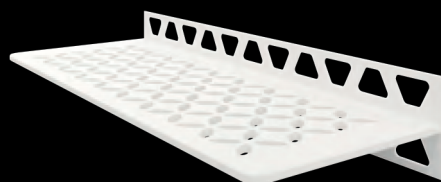

Alu finition structurée
Blanc mat SW S1 D5 MBW