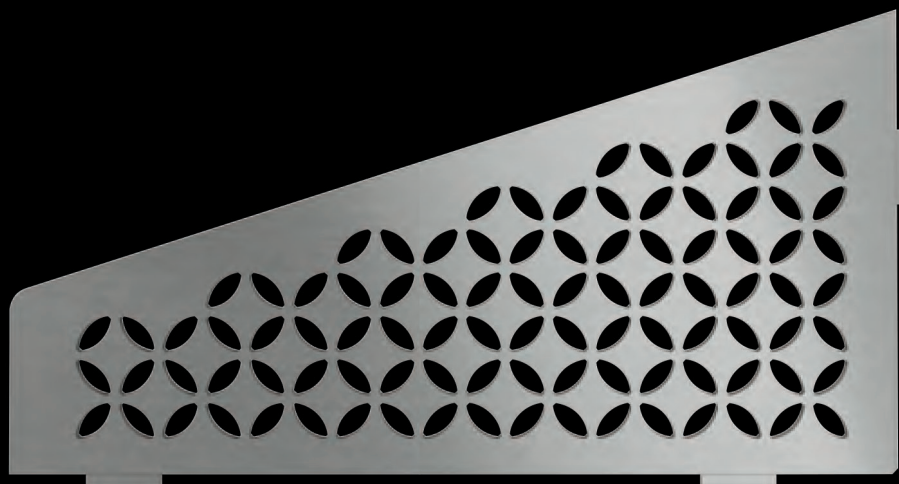

Alu finition structurée
Gris beige SE S2 D6 TSBG

Alu finition structurée
Sable SE S2 D6 TSC

Alu finition structurée
Bronze SE S2 D6 TSOB

Schlüter®-SHELF-E-S3

FLORAL

62 x 295 x 154 mm

Acier inoxydable brossé
SE S3 D5 EB