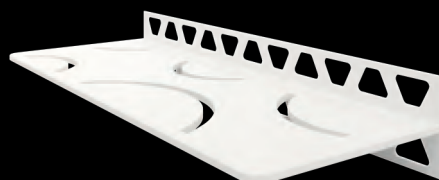

Alu finition structurée
Blanc mat SW S1 D6 MBW