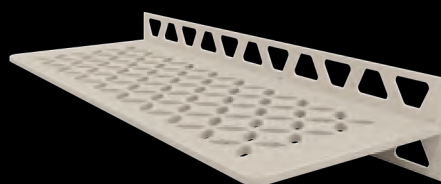

Alu finition structurée
Gris beige SE S3 D6 TSBG

Alu finition structurée
Sable SE S3 D6 TSC

Alu finition structurée
Bronze SE S3 D6 TSOB

Schlüter®-SHELF-W-S1

FLORAL

115 x 300 mm

Acier inoxydable brossé
SW S1 D5 EB