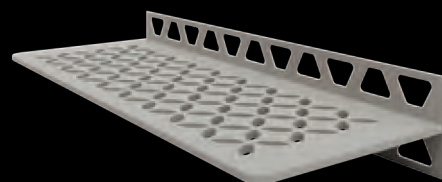

Alu finition structurée
Ivoire SW S1 D5 TSI

Alu finition structurée
Gris pierre SW S1 D5 TSSG

Alu finition structurée
Gris anthracite SW S1 D5 TSDA

Alu finition structurée
Noir graphite mat SW S1 D5 MGS

Alu finition structurée
Blanc mat SW S1 D5 MBW

Alu finition structurée
Gris beige SW S1 D5 TSBG

Alu finition structurée
Sable SW S1 D5 TSC

Alu finition structurée
Bronze SW S1 D5 TSOB

Schlüter®-SHELF-W-S1

CURVE

115 x 300 mm

Acier inoxydable brossé
SW S1 D6 EB