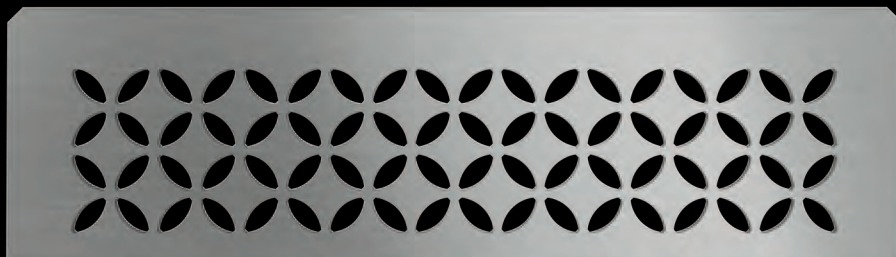

Alu finition structurée
Gris beige SW S1 D6 TSBG

Alu finition structurée
Sable SW S1 D6 TSC

Alu finition structurée
Bronze SW S1 D6 TSOB

Schlüter®-SHELF-N-S1

FLORAL

87 x 300 mm

Acier inoxydable brossé
SN S1 D5 EB