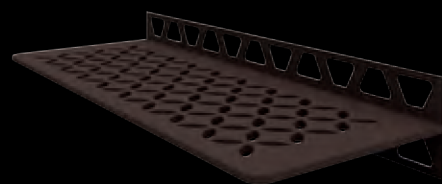

Alu finition structurée
Gris beige SE S3 D6 TSBG

Alu finition structurée
Sable SE S3 D6 TSC

Alu finition structurée
Bronze SE S3 D6 TSOB

Schlüter®-SHELF-W-S1

FLORAL

115 x 300 mm

Acier inoxydable brossé
SW S1 D5 EB

Alu finition structurée
Ivoire SW S1 D5 TSI

Alu finition structurée
Gris pierre SW S1 D5 TSSG

Alu finition structurée
Gris anthracite SW S1 D5 TSDA

Alu finition structurée
Noir graphite mat SW S1 D5 MGS

Alu finition structurée
Blanc mat SW S1 D5 MBW

Alu finition structurée
Gris beige SW S1 D5 TSBG

Alu finition structurée
Sable SW S1 D5 TSC

Alu finition structurée
Bronze SW S1 D5 TSOB

Schlüter®-SHELF-W-S1

CURVE

115 x 300 mm

Acier inoxydable brossé
SW S1 D6 EB