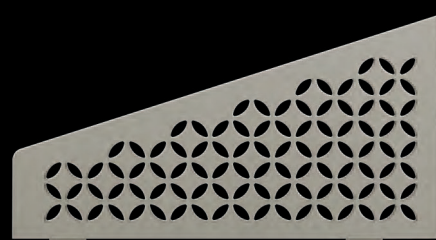

Alu finition structurée
Gris pierre SE S3 D5 TSSG