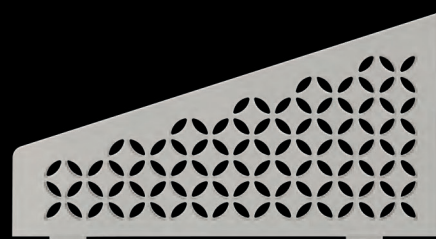

Alu finition structurée
Gris beige SE S2 D6 TSBG

Alu finition structurée
Sable SE S2 D6 TSC

Alu finition structurée
Bronze SE S2 D6 TSOB

Schlüter®-SHELF-E-S3

FLORAL

62 x 295 x 154 mm

Acier inoxydable brossé
SE S3 D5 EB

Alu finition structurée
Gris beige SE S3 D5 TSBG

Alu finition structurée
Sable SE S3 D5 TSC

Alu finition structurée
Bronze SE S3 D5 TSOB

Schlüter®-SHELF-E-S3

CURVE

62 x 295 x 154 mm

Acier inoxydable brossé
SE S3 D6 EB