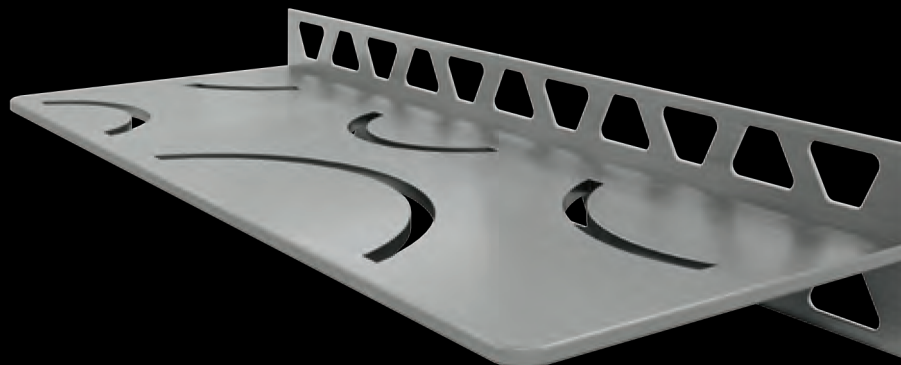

Alu finition structurée
Gris beige SW S1 D5 TSBG

Alu finition structurée
Sable SW S1 D5 TSC

Alu finition structurée
Bronze SW S1 D5 TSOB

Schlüter®-SHELF-W-S1

CURVE

115 x 300 mm

Acier inoxydable brossé
SW S1 D6 EB