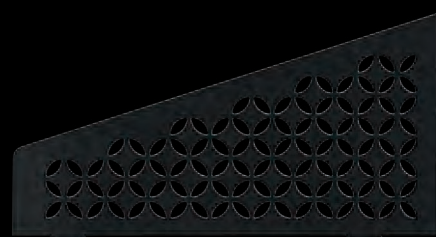

Alu finition structurée
Noir graphite mat SE S3 D5 MGS