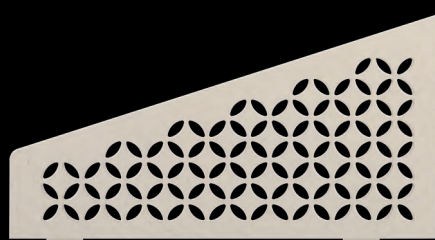

Alu finition structurée
Gris beige SE S2 D5 TSBG

Alu finition structurée
Sable SE S2 D5 TSC

Alu finition structurée
Bronze SE S2 D5 TSOB

Schlüter®-SHELF-E-S2

CURVE

75 x 195 x 195 x 75 mm

Acier inoxydable brossé
SE S2 D6 EB

Alu finition structurée
Gris beige SE S2 D6 TSBG

Alu finition structurée
Sable SE S2 D6 TSC

Alu finition structurée
Bronze SE S2 D6 TSOB

Schlüter®-SHELF-E-S3

FLORAL

62 x 295 x 154 mm

Acier inoxydable brossé
SE S3 D5 EB