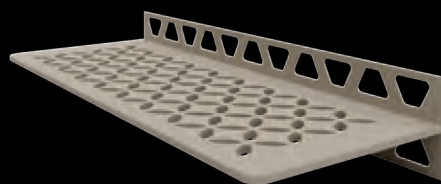

Alu finition structurée
Ivoire SW S1 D5 TSI

Alu finition structurée
Gris pierre SW S1 D5 TSSG

Alu finition structurée
Gris anthracite SW S1 D5 TSDA

Alu finition structurée
Noir graphite mat SW S1 D5 MGS

Alu finition structurée
Blanc mat SW S1 D5 MBW

Alu finition structurée
Gris beige SW S1 D5 TSBG

Alu finition structurée
Sable SW S1 D5 TSC

Alu finition structurée
Bronze SW S1 D5 TSOB

Schlüter®-SHELF-W-S1

CURVE

115 x 300 mm

Acier inoxydable brossé
SW S1 D6 EB