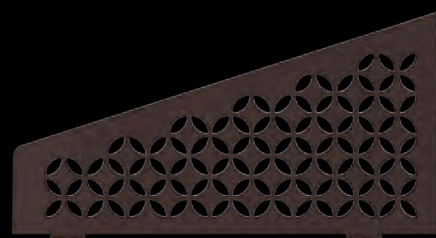

Alu finition structurée
Bronze SE S3 D5 TSOB