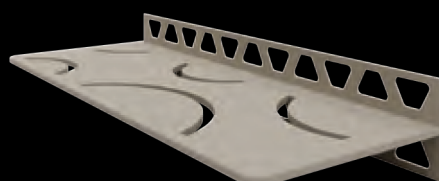

Alu finition structurée
Gris beige SW S1 D6 TSBG

Alu finition structurée
Sable SW S1 D6 TSC

Alu finition structurée
Bronze SW S1 D6 TSOB

Schlüter®-SHELF-N-S1

FLORAL

87 x 300 mm

Acier inoxydable brossé
SN S1 D5 EB