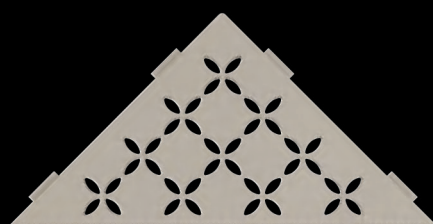

TABLETTES DESIGN

Schlüter®-SHELF

Schlüter®-SHELF-E-S1

FLORAL

210 x 210 mm

Acier inoxydable brossé
SE S1 D5 EB

Alu finition structurée
Ivoire SE S1 D5 TSI

Alu finition structurée
Gris pierre SE S1 D5 TSSG

Alu finition structurée
Gris anthracite SE S1 D5 TSDA

Alu finition structurée
Noir graphite mat SE S1 D5 MGS

Alu finition structurée
Blanc mat SE S1 D5 MBW

Alu finition structurée
Gris beige SE S1 D5 TSBG

Alu finition structurée
Sable SE S1 D5 TSC

Alu finition structurée
Bronze SE S1 D5 TSOB

Schlüter®-SHELF-E-S1

CURVE

210 x 210 mm

Acier inoxydable brossé
SE S1 D6 EB

Alu finition structurée
Ivoire SE S1 D6 TSI

Alu finition structurée
Gris beige SE S1 D6 TSBG

Alu finition structurée
Sable SE S1 D6 TSC

Alu finition structurée
Bronze SE S1 D6 TSOB

Schlüter®-SHELF-E-S2

FLORAL

75 x 195 x 195 x 75 mm

Acier inoxydable brossé
SE S2 D5 EB