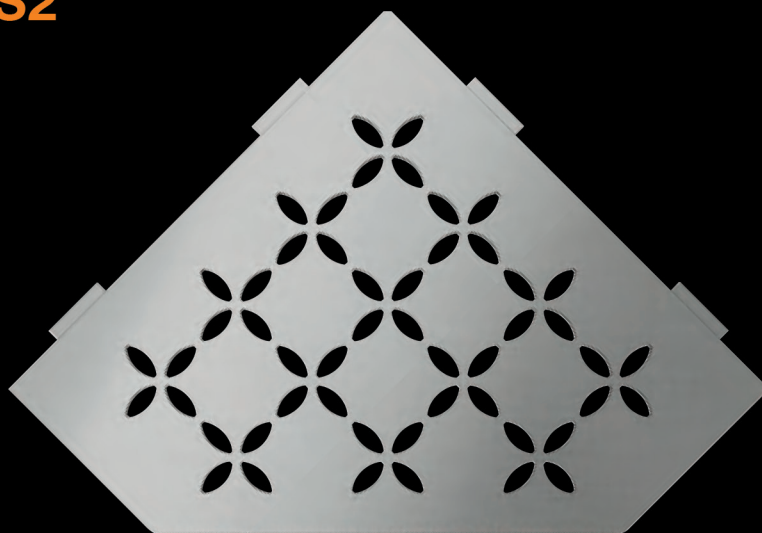

Alu finition structurée
Gris beige SE S1 D6 TSBG

Alu finition structurée
Sable SE S1 D6 TSC

Alu finition structurée
Bronze SE S1 D6 TSOB

Schlüter®-SHELF-E-S2

FLORAL

75 x 195 x 195 x 75 mm

Acier inoxydable brossé
SE S2 D5 EB