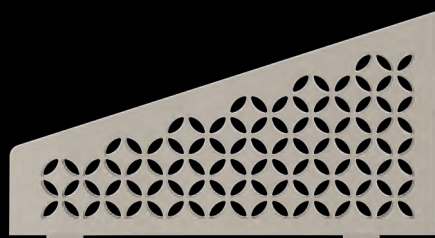

Alu finition structurée
Sable SE S3 D5 TSC