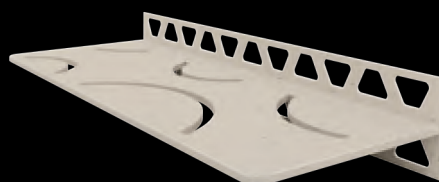

Alu finition structurée
Gris beige SW S1 D5 TSBG

Alu finition structurée
Sable SW S1 D5 TSC

Alu finition structurée
Bronze SW S1 D5 TSOB

Schlüter®-SHELF-W-S1

CURVE

115 x 300 mm

Acier inoxydable brossé
SW S1 D6 EB