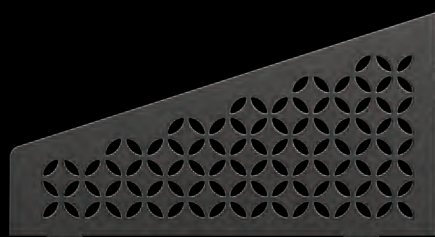

Alu finition structurée
Gris anthracite SE S3 D5 TSDA