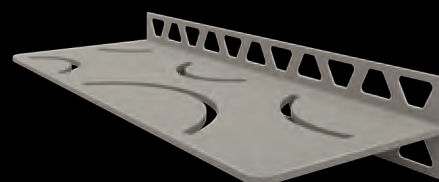

Alu finition structurée
Gris pierre SW S1 D6 TSSG