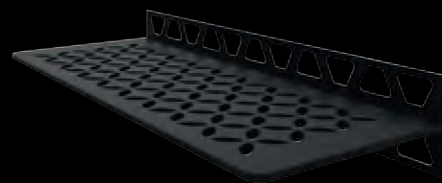

Alu finition structurée
Noir graphite mat SW S1 D5 MGS