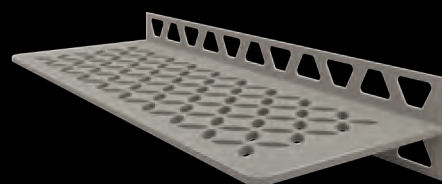

Alu finition structurée
Gris pierre SW S1 D5 TSSG