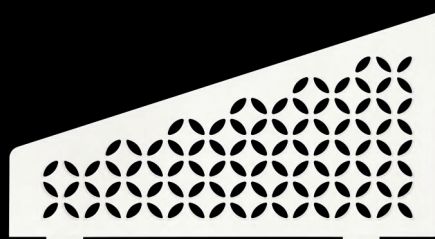

Alu finition structurée
Blanc mat SE S3 D5 MBW