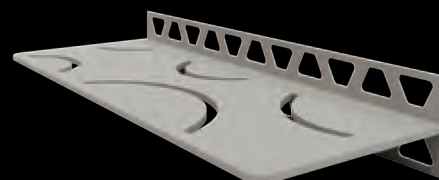

Alu finition structurée
Gris beige SW S1 D6 TSBG

Alu finition structurée
Sable SW S1 D6 TSC

Alu finition structurée
Bronze SW S1 D6 TSOB

Schlüter®-SHELF-N-S1

FLORAL

87 x 300 mm

Acier inoxydable brossé
SN S1 D5 EB