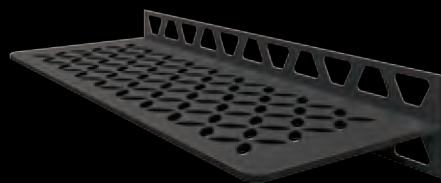

Alu finition structurée
Gris anthracite SW S1 D5 TSDA