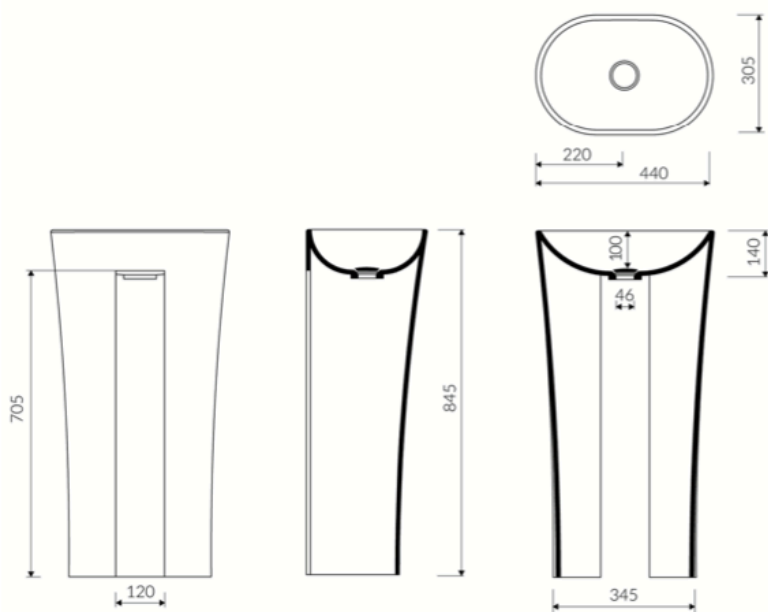

Vasque Vénus -A

Vasques posées au sol en Durocoat® avec gelcoat brillant. Sans trop plein, livré avec bonde de vidage à écoulement libre blanc brillant Durocoat®. Profondeur de la cuve : 100 mm. Siphon fourni.

Vasque Vénus -B