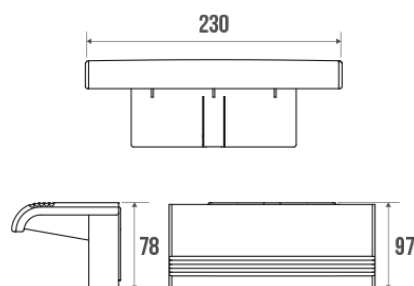

Fiche technique

Informations

Désignation	Tablette de douche déclipable et interchangeable Arsis à clipser, Gris anthracite
Référence	047739

Les + produit

- + Déclipable et interchangeable avec le siège de douche Arsis.
- + Idéal pour prendre soin de ses pieds ou de ses jambes dans la douche : plus de risque de glisser !
- + Multifonctions : s'utilise également pour poser les produits d'hygiène.
- + Produit évolutif !

Description

Modèle à clipser en lieu et place du siège de douche.

Le design de ce produit est coordonné aux barres de douche Arsis. Parfaitement adapté pour l'hôtellerie.

Caractéristiques techniques

Matière	Polymère
Couleur	Gris anthracite
Dimensions	97 x 230 x 78 mm
Poids brut	0.340 kg
Conditionnement	Boîte carton + étiquette
Garantie	10 ans
Gencod	3563390477397
Code douanier	3922900000
Notice	S04773500_IND_05

Conseils de pose et entretien

Cette tablette est à clipser sur le support mural du siège de douche Arsis. (cf conseil de pose du siège Arsis ou de la tablette de douche à fixer).
Pour garantir la sécurité de l'utilisateur, il est formellement déconseillé de monter debout sur la tablette.