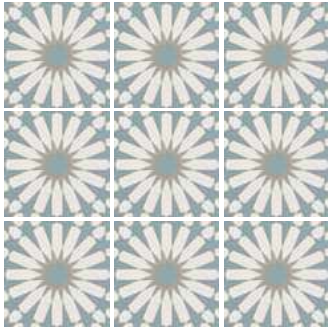

GEO C TAUPE
20x20 8"x8"

DECO ANTHOLOGY

20x20 . 8"x8"

ORIGINAL

089D3B1 Original B B&W
20x20 . 8"x8"

089D3B2 Original B Light Blue
20x20 . 8"x8"

089D3D1 Original D Grey
20x20 . 8"x8"

089D3D3 Original D Taupe
20x20 . 8"x8"

089D3C1 Original C Grey
20x20 . 8"x8"

089D3C4 Original C Taupe
20x20 . 8"x8"

DECO ANTHOLOGY

20x20 . 8"x8"

ETNIC

089D1A2 Ethnic A B&W
20x20 . 8"x8"

089D1A1 Ethnic A Light Blue
20x20 . 8"x8"

089D1C1 Ethnic C B&W
20x20 . 8"x8"

089D1B2 Ethnic B B&W
20x20 . 8"x8"

089D1B1 Ethnic B Light Blue
20x20 . 8"x8"

NORDIC

089D4A1 Nordic A
20x20 . 8"x8"

089D4B1 Nordic B
20x20 . 8"x8"

089D4C1 Nordic C
20x20 . 8"x8"

GEO

089D2A1 Geo A Light Blue
20x20 . 8"x8"