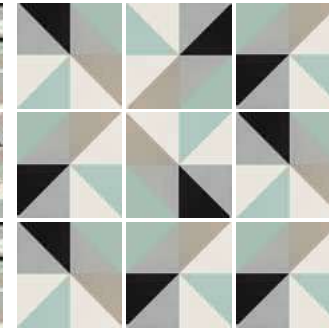

089D3C1 Original C Grey
20x20 . 8"x8"

089D3C4 Original C Taupe
20x20 . 8"x8"

DECO ANTHOLOGY

20x20 . 8"x8"

ETNIC

089D1A2 Ethnic A B&W
20x20 . 8"x8"

089D1A1 Ethnic A Light Blue
20x20 . 8"x8"

089D1C1 Ethnic C B&W
20x20 . 8"x8"

089D1B2 Ethnic B B&W
20x20 . 8"x8"

089D1B1 Ethnic B Light Blue
20x20 . 8"x8"

NORDIC

089D4A1 Nordic A
20x20 . 8"x8"

089D4B1 Nordic B
20x20 . 8"x8"

089D4C1 Nordic C
20x20 . 8"x8"

GEO

089D2A1 Geo A Light Blue
20x20 . 8"x8"