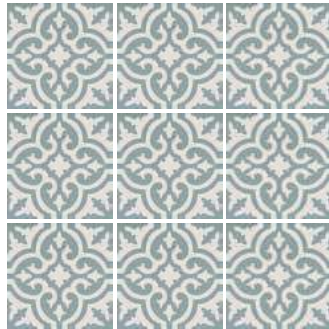

GEO C TAUPE
20x20 8"x8"

DECO ANTHOLOGY

20x20 . 8"x8"

ORIGINAL

089D3B1 Original B B&W
20x20 . 8"x8"

089D3B2 Original B Light Blue
20x20 . 8"x8"

089D3D1 Original D Grey
20x20 . 8"x8"

089D3D3 Original D Taupe
20x20 . 8"x8"

089D3C1 Original C Grey
20x20 . 8"x8"

089D3C4 Original C Taupe
20x20 . 8"x8"

DECO ANTHOLOGY

20x20 . 8"x8"

ETNIC

089D1A2 Ethnic A B&W
20x20 . 8"x8"

089D1A1 Ethnic A Light Blue
20x20 . 8"x8"

089D1C1 Ethnic C B&W
20x20 . 8"x8"