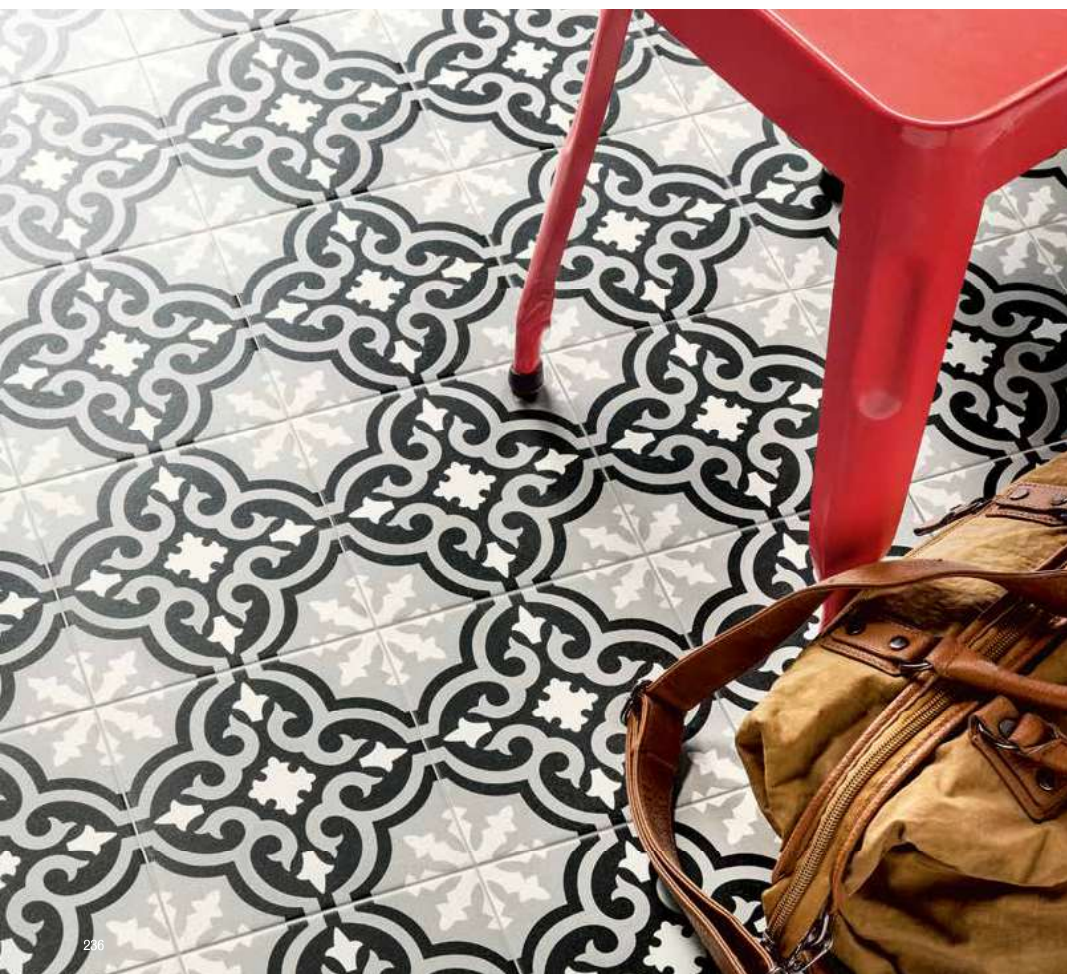

DECO ANTHOLOGY KEY POINTS

ORIGINAL B B&W
20x20 8"x8"

UN VIAGGIO TRA DECORI E GEOMETRIE

Con Deco Anthology, Elios Ceramica arricchisce il panorama delle cementine tradizionali con molteplici famiglie di disegni: dai decori classici della tradizione fino a linee geometriche e di design.