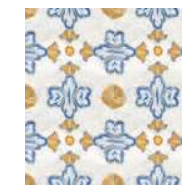

MAIOLICHE

Gres Porcellanato Colorato In Massa
 -rodinn Stohewate Culture 130cy, 13'3s C6tamo Dans La Masse, Feinslehtzeug Durchgefärbt

TECH INFO

SIZES

20x20
 8"x8"

SURFACES

Lucido . Glossy . Brilliant . Glanzend
 20x20

RIVESTIMENTO - WALL TILES
 MAIOLICHE DECORO MIX 20x20 - 8"x8"

MAIOLICHE

DECORO MIX

20x20 . 8"x8" Lucido 32,41 7,2 mm

Maiolica - A

Maiolica - B

Maiolica - C

Maiolica - D

MAIOLICHE

MONODECORO

20x20 . 8"x8" Lucido 22,69 7,2 mm