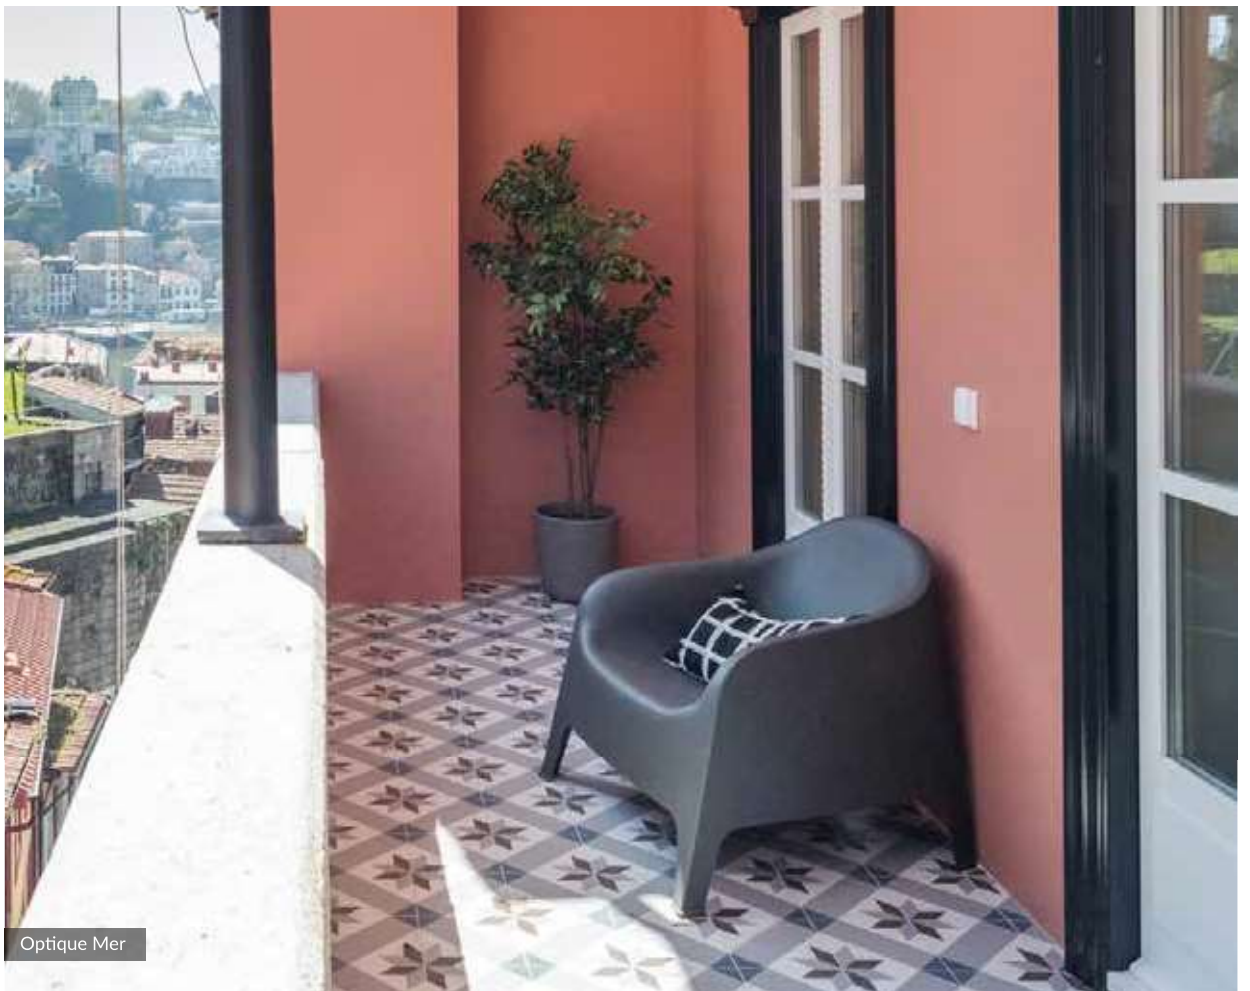

Branche Mer

Classic C Noir | Faixa Classic C Noir

Interior Design: MTE Design Maria Tymoszuk

Lune Graphite

Classic F Nuage

Classic E Brique | Base Kaki

Diago Noir

Optique Mer