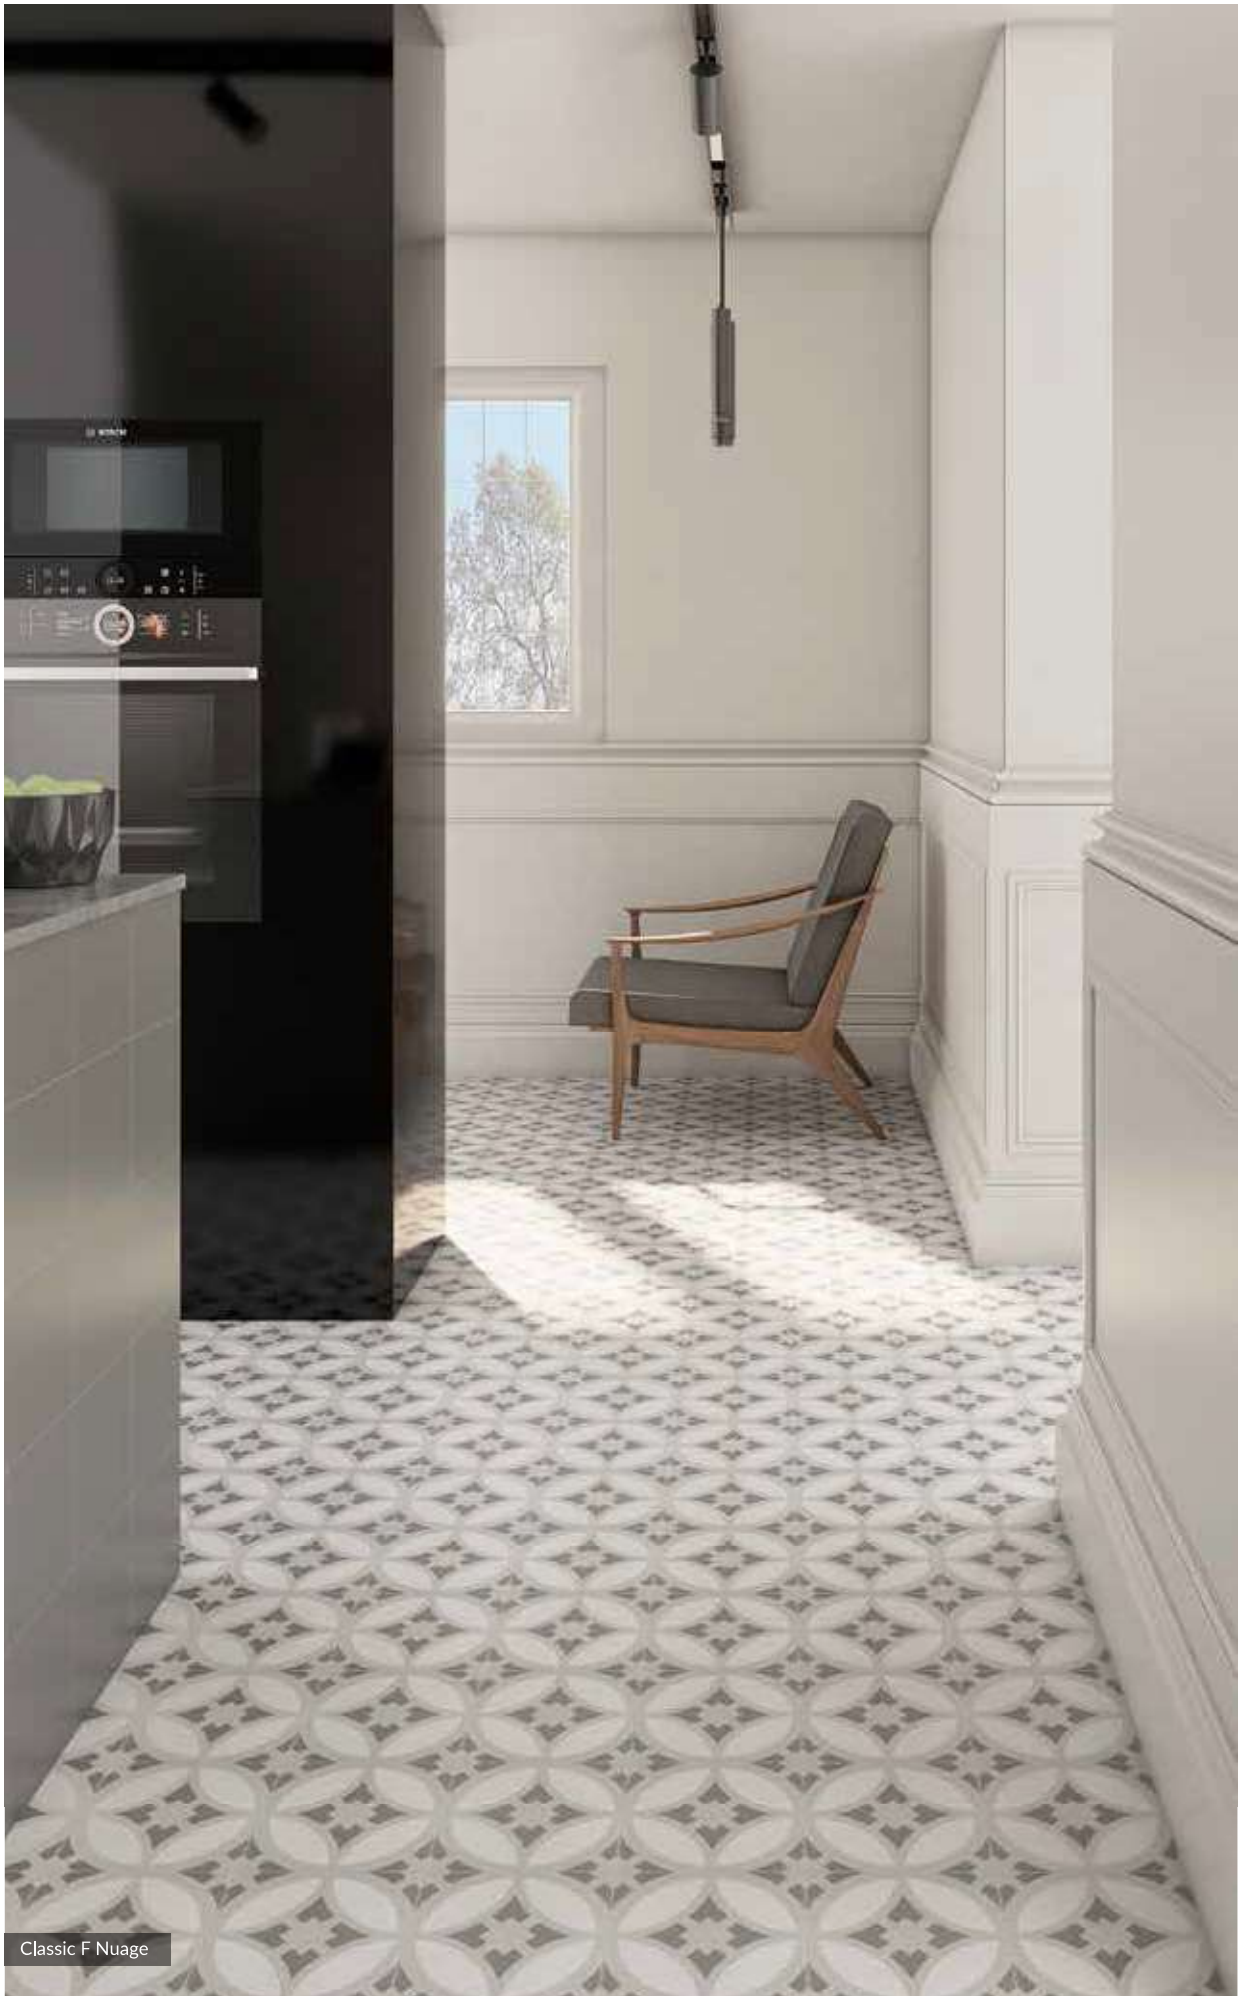

Classic F Nuage