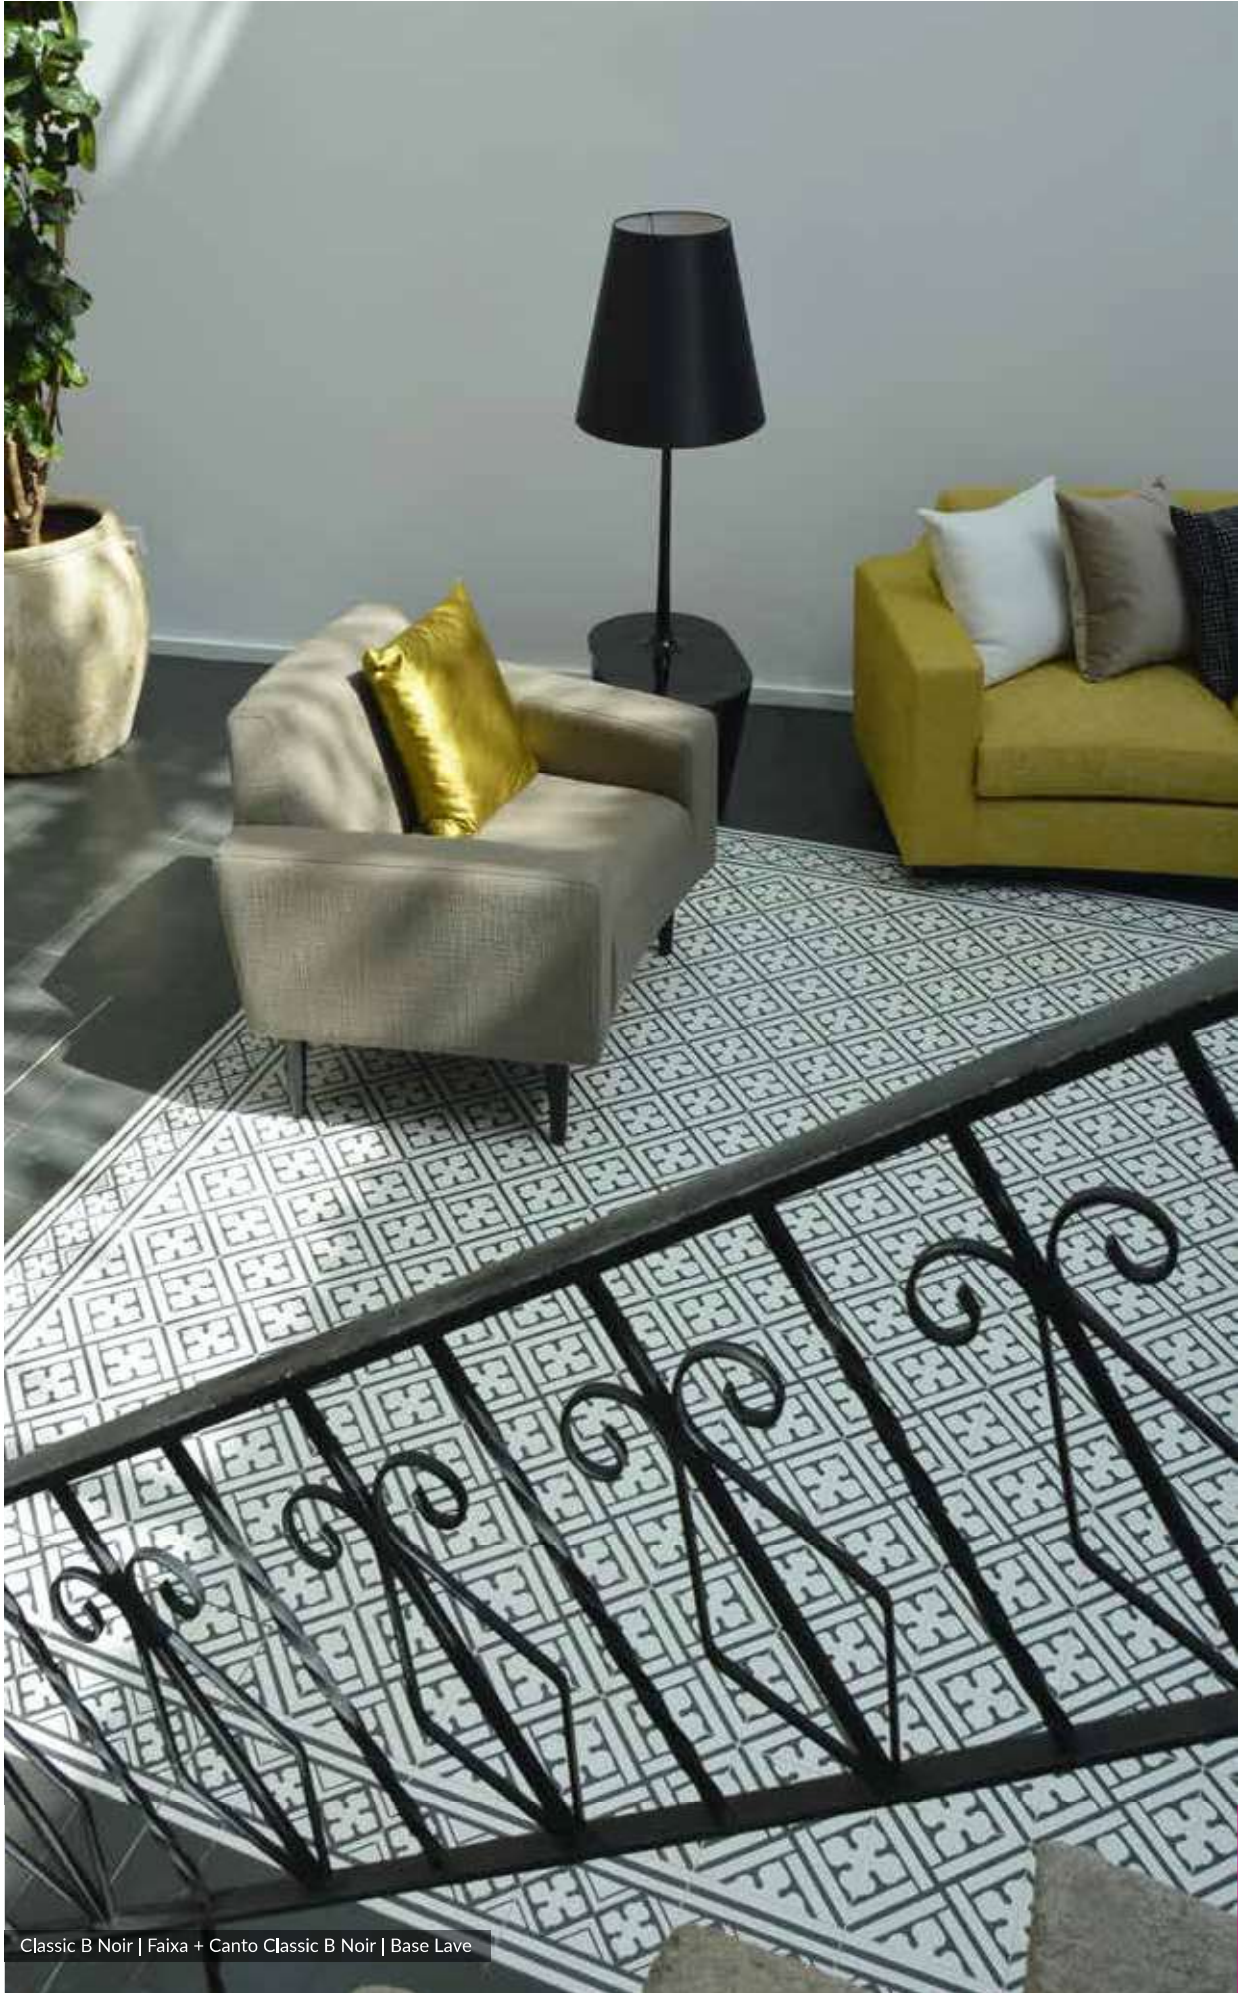

Classic A Noir | Base Lave

Classic B Noir | Faixa + Canto Classic B Noir | Base Lave