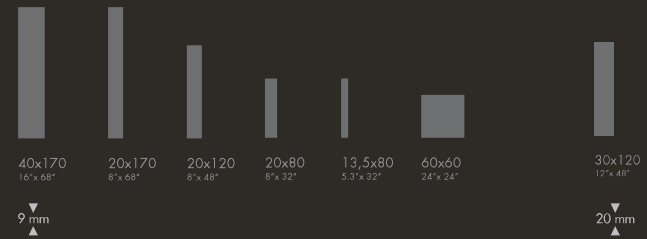

SOLERAS

AUTO-LEVELING™
 Facile installazione - Easy laying

GRES PORCELLANATO PORCELAIN TILES

SUPERFICI SURFACES : *naturale* - natural, *grip R11* - antislippery R11

SOLERAS GRIGIO

wall AVANA 20x80
196

SOLERAS

NATURALE

40x170 rett.	S1R5620A	F 91,90
20x170 rett.	S1R5520A	F 91,90
20x120 rett.	S1R35200	F 68,90
20x80 rett.	S1R4920B	F 57,90
13,5x80 rett.	S1R48200	F 62,90

▼
9 mm
▲

BEIGE

20x120 rett.	S1R35300	F 68,90
20x80 rett.	S1R4930B	F 57,90
13,5x80 rett.	S1R48300	F 62,90

SCHEMI DI POSA / INSTALLATION PATTERNS

Schema	Dimensioni	Percentuale
1	40x170	66,7 %
	20x170	33,3 %
2	20x170	50 %
	20x120	50 %
3	20x80	59,7 %
	13,5x80	40,3 %

DECORI / DECORATIVE

	NATURALE	BEIGE	AVANA	BIANCO	GRIGIO	ANTRACITE
FRENCH PATTERN rett. 80 cm 20x80 68,45 cm F 91,90 6	-	-	S1R4926A	-	S1R4911A	-