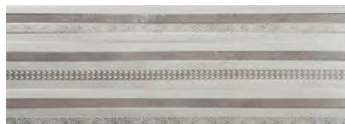

DC DIM 25x70

DC FUSSION 25x70*