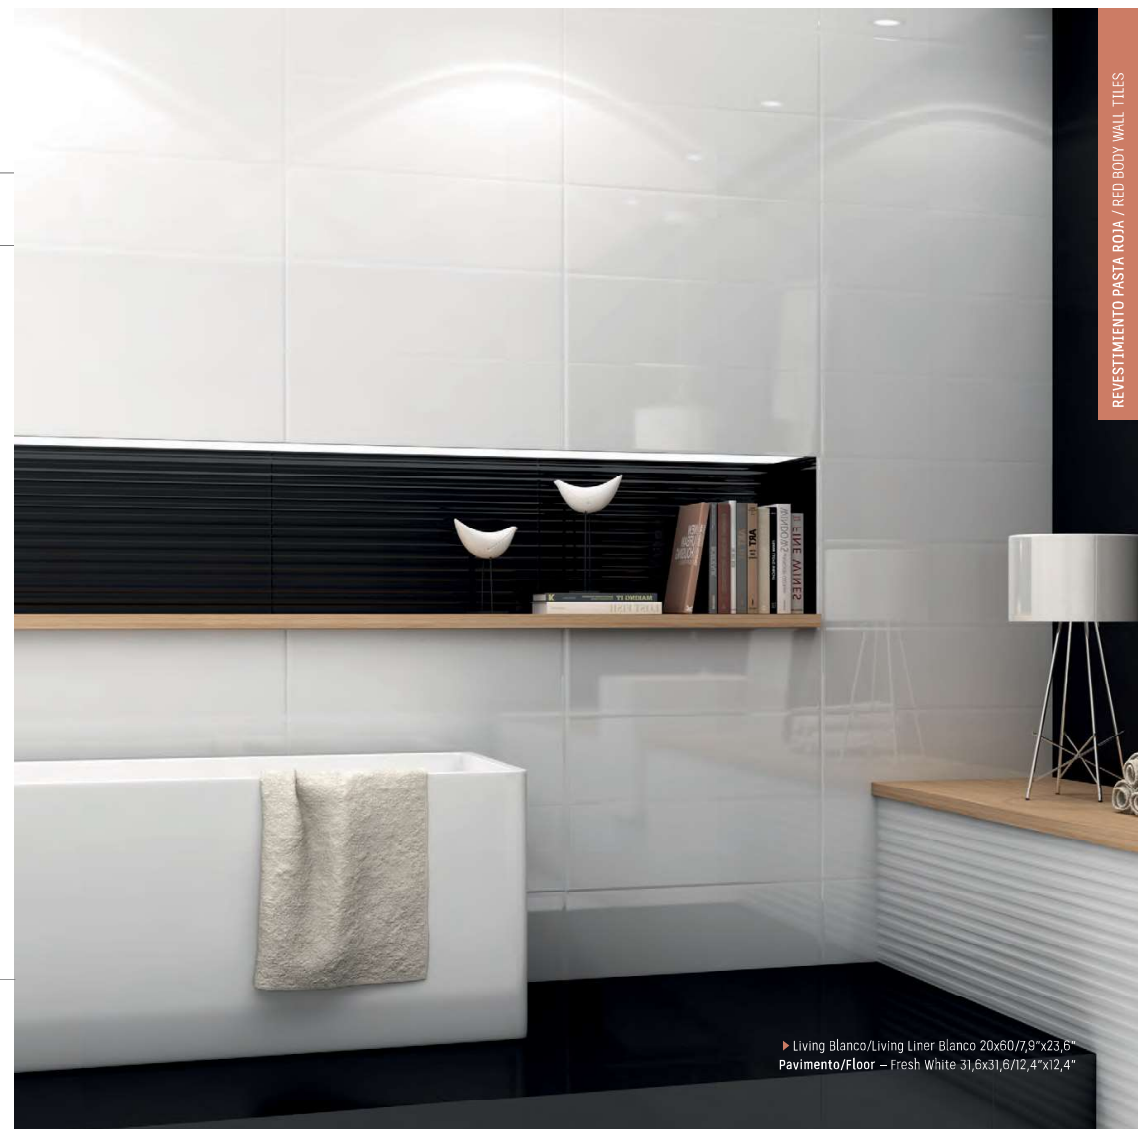

► Living Blanco/Living Liner Blanco 20x60/7,9"x23,6"
Pavimento/Floor – Fresh White 31,6x31,6/12,4"x12,4"