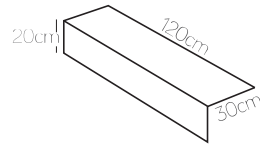

PELDAÑOS TÉCNICOS | TECHNICAL STEPS

Disponible en todos los colores
Available in all colours
Ver páginas 434 - 437
See pages 434 - 437
20MM. Ver páginas 440 - 441
20MM. See pages 440 - 441

PELDAÑO ESPECIAL OBRA PÚBLICA SPECIAL TECHNICAL STEP PUBLIC WORKS

Peldaño obra pública
SP2092

Disponible en todos los colores
Available in all colours