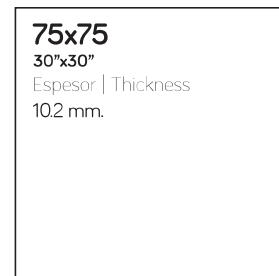

G.140

PRODUCTOS | PRODUCTS

- Neutra White Lappato
- Neutra Pearl Lappato
- Neutra Cream Lappato
- Neutra Antracite Lappato
- Neutra Taupe Lappato

PRODUCTOS | PRODUCTS

- Neutra White
- Neutra Pearl
- Neutra Cream
- Neutra Antracite
- Neutra Taupe

PRODUCTOS | PRODUCTS

- Neutra White Lappato
- Neutra Pearl Lappato
- Neutra Cream Lappato
- Neutra Antracite Lappato
- Neutra Taupe Lappato