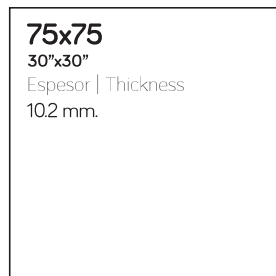

CARACTERÍSTICAS TÉCNICAS | TECHNICAL SPECIFICATIONS

· Mantente actualizado...
· Keep Up To Date..
· Actualisez Vous....

FORMATOS | SIZES

G.190

G.190

PRODUCTOS | PRODUCTS

- Neutra White
- Neutra Pearl
- Neutra Cream

PRODUCTOS | PRODUCTS

- Neutra Cream Antislip

G.88

G.120

PRODUCTOS | PRODUCTS

- Neutra White
- Neutra Pearl
- Neutra Cream
- Neutra Antracite
- Neutra Taupe

PRODUCTOS | PRODUCTS

- Neutra White Antislip
- Neutra Pearl Antislip
- Neutra Cream Antislip
- Neutra Antracite Antislip
- Neutra Taupe Antislip

G.141

G.95

G.140

PRODUCTOS | PRODUCTS

- Neutra White Lappato
- Neutra Pearl Lappato
- Neutra Cream Lappato
- Neutra Antracite Lappato
- Neutra Taupe Lappato

PRODUCTOS | PRODUCTS

- Neutra White
- Neutra Pearl
- Neutra Cream
- Neutra Antracite
- Neutra Taupe

PRODUCTOS | PRODUCTS

- Neutra White Lappato
- Neutra Pearl Lappato
- Neutra Cream Lappato
- Neutra Antracite Lappato
- Neutra Taupe Lappato