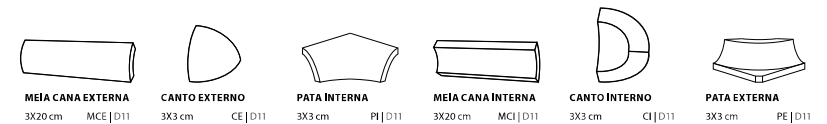

SPECIAL PIECES . PEÇAS ESPECIAIS . PIÈCES SPÉCIALES . FORMTEILE . PIEZAS ESPECIALES . СПЕЦИАЛЬНЫЕ ЭЛЕМЕНТЫ

MEIA CANA EXTERNA
3X20 cm MCE | D11

CANTO EXTERNO
3X3 cm CE | D11

PATA INTERNA
3X3 cm PI | D11

MEIA CANA INTERNA
3X20 cm MCI | D11

CANTO INTERNO
3X3 cm CI | D11

PATA EXTERNA
3X3 cm PE | D11