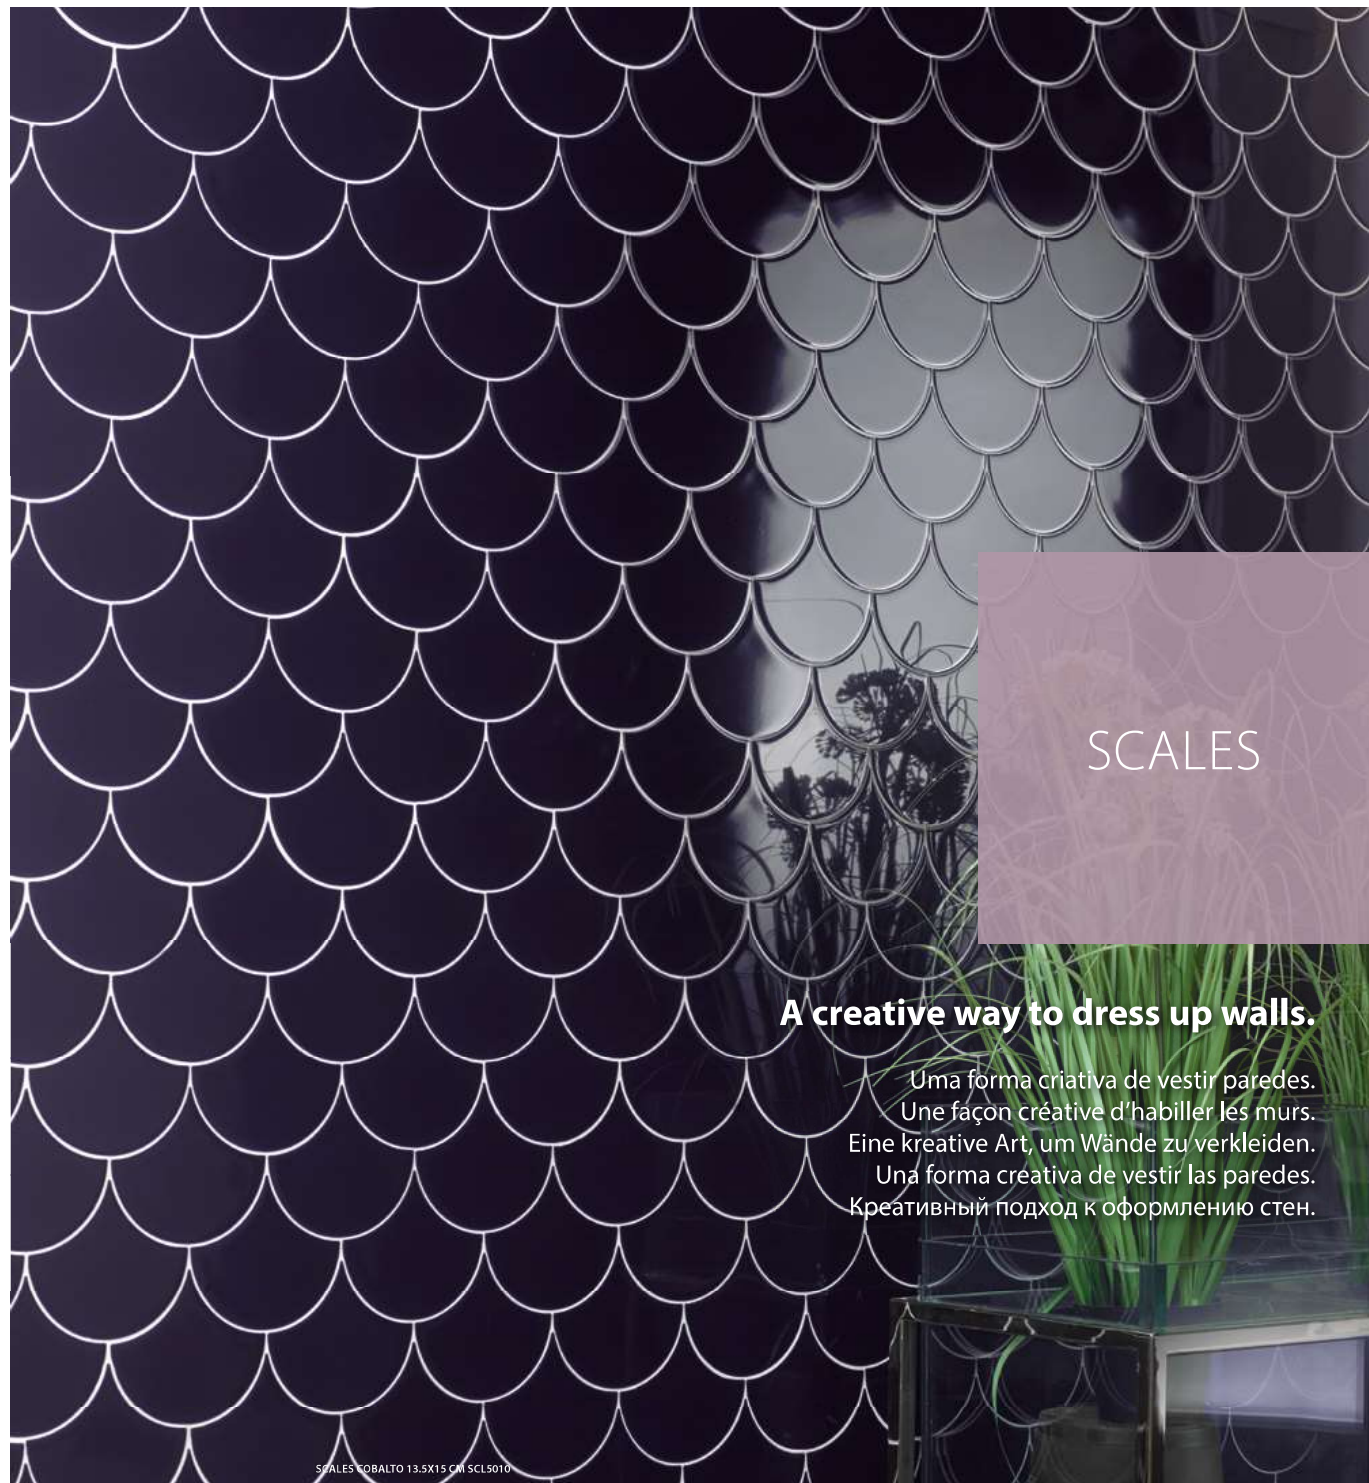

SCALES

13.5x15cm / 5.3"x5.9"

SCALES

A creative way to dress up walls.

Uma forma criativa de vestir paredes.
Une façon créative d'habiller les murs.
Eine kreative Art, um Wände zu verkleiden.
Una forma creativa de vestir las paredes.
Креативный подход к оформлению стен.

SCALES COBALTO 13.5X15 CM SCL5010