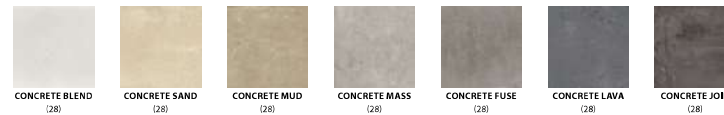

SIZES (CM) Dimensão / Format Maße / Formato Размеры	PIECES / BOX Pecas / Caixa . Pieces / Boite Stück / Karton . Piezas / Caja Штук / Коробка	SQM / BOX M² / Caixa . M² / Boite M² / Karton . M² / Caja Кв.м / Коробка	WEIGHT / BOX Peso / Caixa . Poids / Boite Gewicht / Karton . Peso / Caja Вес / Коробка	BOX / PALLET Caixa / Palette . Boite / Palette Kartons / Palette . Caja / Pallet Коробок / Поддон	SQM / PALLET M² / Caixa . M² / Palette M² / Karton . M² / Pallet Кв.м / Поддон	WEIGHT / PALLET Peso / Caixa . Poids / Palette Gewicht / Palette . Peso / Pallet Вес / Поддон
29.5x59.2x0.85 ret.	8	1.400	19.81	32	44.800	654
30x60x0.85	8	1.460	20.63	32	46.720	680