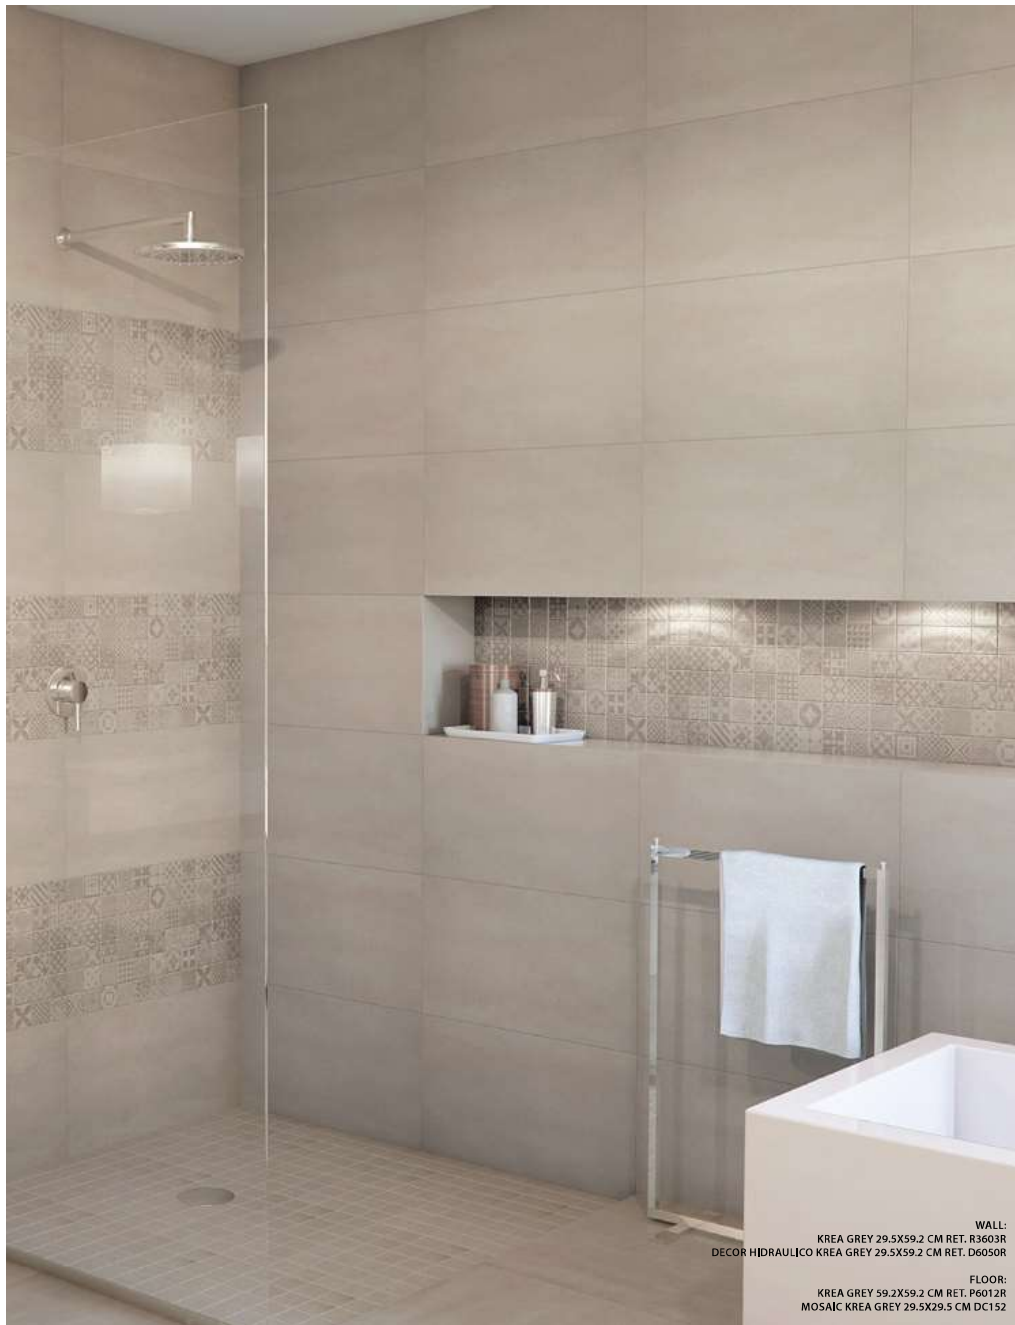

30x60cm / 11.8"x23.6"
20x50cm / 7.9"x19.7"

30x60cm / 11.8"x23.6"
20x50cm / 7.9"x19.7"

WALL:
KREA GREY 29.5X59.2 CM RET. R3603R
DECOR HIDRAULICO KREA GREY 29.5X59.2 CM RET. D6050R
FLOOR:
KREA GREY 59.2X59.2 CM RET. P6012R
MOSAIC KREA GREY 29.5X29.5 CM DC152

WHITE
29.5x59.2x0.85 cm ret.
30x60x0.85 cm
R3600R | C21
R3600 | C13

BEIGE
29.5x59.2x0.85 cm ret.
30x60x0.85 cm
R3601R | C21
R3601 | C13

CAMEL
29.5x59.2x0.85 cm ret.
30x60x0.85 cm
R3602R | C21
R3602 | C13

DECOR HIDRAULICO WHITE (PECE)
29.5x59.2x0.85 cm ret.
D6047R | D29

DECOR HIDRAULICO BEIGE (PECE)
29.5x59.2x0.85 cm ret.
D6048R | D29

DECOR HIDRAULICO CAMEL (PECE)
29.5x59.2x0.85 cm ret.
D6049R | D29

DECOR HIDRAULICO GREY (PECE)
29.5x59.2x0.85 cm ret.
D6050R | D29