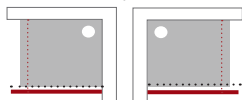

Paroi fixe

Verre transparent SECURIT 8 mm
 Montage réversible gauche ou droite
 Porte-serviettes intégré L450 mm

Fixation fournie :
 1 barre de fixation horizontale recoupable
 1 profilé de sol
 2 pinces de fixation murale

Schémas d'implantations

		Verre transparent
Largeur	Nb de barres	Référence
90 cm	1	AIR90
100 cm	1	AIR100
120 cm	1	AIR120
140 cm	1	AIR140