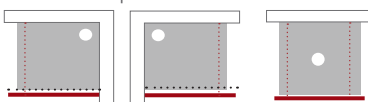

MODÈLE COMPATIBLE
OTTOCONCEPT

TRAITEMENT
ANTI-CALCAIRE

Paroi fixe

Verre transparent et sablé SECURIT 8 mm traité anti-calcaire
Montage réversible gauche ou droite

Fixation fournie :
1 barre de fixation horizontale de 120 cm recoupable
1 profilé aluminium de fixation au sol
1 profilé mural de finition
1 pince de fixation murale

Schémas d'implantations

Pour une installation en îlot, rajouter une
seconde barre de fixation
Réf. BAR120C

Verre transparent et sablé

Largeur	Largeur mini/maxi	Nb de barres	Référence
90 cm	88-90 cm	1	APRIL90
100 cm	98-100 cm	1	APRIL100
120 cm	118-120 cm	1	APRIL120
140 cm	138-140 cm	1	APRIL140