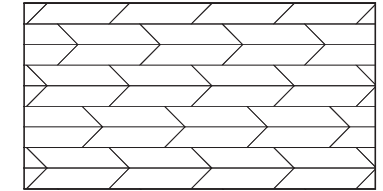

RANDOM ART

ANTI-SLIP

9 MM