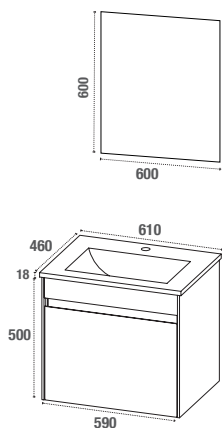

CAIS-AGATE800CC

AGATE600B
AGATE600CC
AGATE600GP