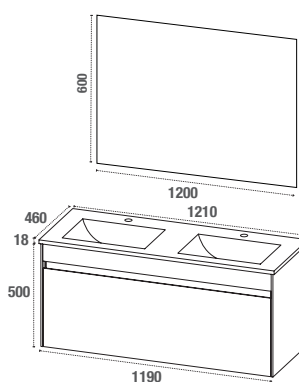

AGATE1200B
AGATE1200CC
AGATE1200GP