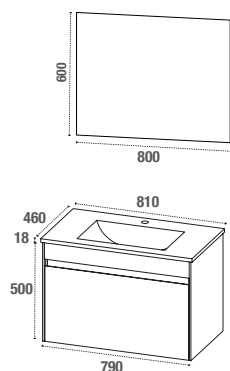

AGATE800B
AGATE800CC
AGATE800GP