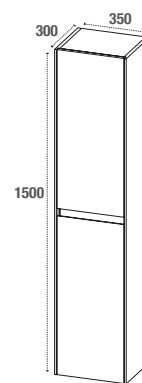

AGATE-C1500B
AGATE-C1500CC
AGATE-C1500GP

MEUBLE À SUSPENDRE - 600, 800 et 1200 mm

Meuble sous vasque avec 1 tiroir
Corps du meuble en MFC (panneaux de bois aggloméré et mélaminé) - ép. 16 mm
Façade en MDF (panneaux de fibres à densité moyenne) - ép. 20 mm
Finition extérieure plaqué chêne ambré, gris pierre ou blanc brillant
Tiroir coulissant équipé de glissières métalliques avec fermeture progressive
Ouverture sans poignées apparentes avec prise

de main directement sur la façade
Livré sans vidage

VASQUE

Vasque simple en céramique en 600 et 800 ou double vasque en 1200 mm avec trop plein

MIROIR

Miroir rectangulaire en 600, 800 et 1200 mm

COLONNE À SUSPENDRE - RÉVERSIBLE

Corps du meuble en MFC (panneaux de bois aggloméré et mélaminé) - ép. 16 mm
Façade en MDF (panneaux de fibres à densité moyenne) - ép. 20 mm
Finition extérieure plaqué chêne ambré, gris pierre ou blanc brillant
2 portes et 4 étagères

	Ensemble meuble BLANC	Ensemble meuble CHÊNE CLAIR	Ensemble meuble GRIS PIERRE
AGATE600			
AGATE800			
AGATE1200			

	Colonne BLANCHE	Colonne CHÊNE CLAIR	Colonne GRIS PIERRE
AGATE-C1500