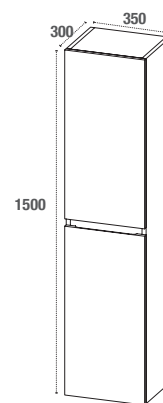

Finition extérieure en polymère thermoplastique blanc brillant ou taupe mat
Livré sans vidage

MIROIR

Miroir rectangulaire en 800, 1000 et 1200 mm

VASQUE

Vasque simple en résine en 800, 1000 ou vasque double 1200 mm avec trop plein

ANTEA800MG • ANTEA-C1500MG

ANTEA1200B

ANTEA800B
ANTEA800MG

ANTEA1000B
ANTEA1000MG

ANTEA1200B
ANTEA1200MG

ANTEA-C1500B
ANTEA-C1500MG

MEUBLE À SUSPENDRE - 800, 1000 et 1200 mm

Meuble sous vasque avec 3 tiroirs et 1 tiroir à l'anglaise ou 2 tiroirs et 2 tiroirs à l'anglaise en 1200

Corps du meuble en MFC (panneaux de bois aggloméré et mélaminé) - ép. 16 mm

Façade en MDF (panneaux de fibres à densité moyenne) - ép. 20 mm

Tiroirs coulissants équipés de glissières métalliques avec fermeture progressive

Ouverture sans poignées apparentes avec prise de main directement sur la façade

Finition extérieure en polymère thermoplastique blanc brillant ou taupe mat
Livré sans vidage

MIROIR

Miroir rectangulaire en 800, 1000 et 1200 mm