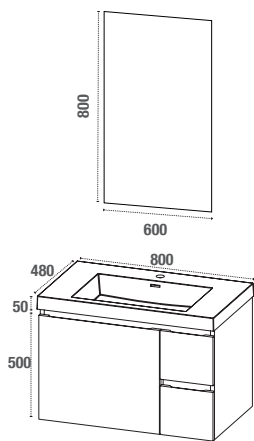

ANTEA800B
ANTEA800MG

ANTEA1000B
ANTEA1000MG

ANTEA1200B
ANTEA1200MG

ANTEA-C1500B
ANTEA-C1500MG

MEUBLE À SUSPENDRE - 800, 1000 et 1200 mm

Meuble sous vasque avec 3 tiroirs et 1 tiroir à l'anglaise ou 2 tiroirs et 2 tiroirs à l'anglaise en 1200
Corps du meuble en MFC (panneaux de bois aggloméré et mélaminé) - ép. 16 mm
Façade en MDF (panneaux de fibres à densité moyenne) - ép. 20 mm
Tiroirs coulissants équipés de glissières métalliques avec fermeture progressive
Ouverture sans poignées apparentes avec prise de main directement sur la façade

Finition extérieure en polymère thermoplastique blanc brillant ou taupe mat
Livré sans vidage

MIROIR

Miroir rectangulaire en 800, 1000 et 1200 mm

VASQUE

Vasque simple en résine en 800, 1000 ou vasque double 1200 mm avec trop plein