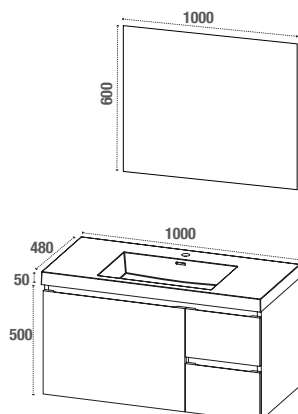

ANTEA800B
ANTEA800MG

ANTEA1000B
ANTEA1000MG

ANTEA1200B
ANTEA1200MG

ANTEA-C1500B
ANTEA-C1500MG

MEUBLE À SUSPENDRE - 800, 1000 et 1200 mm

Meuble sous vasque avec 3 tiroirs et 1 tiroir à l'anglaise ou 2 tiroirs et 2 tiroirs à l'anglaise en 1200
Corps du meuble en MFC (panneaux de bois aggloméré et mélaminé) - ép. 16 mm
Façade en MDF (panneaux de fibres à densité moyenne) - ép. 20 mm
Tiroirs coulissants équipés de glissières métalliques avec fermeture progressive
Ouverture sans poignées apparentes avec prise de main directement sur la façade

Finition extérieure en polymère thermoplastique blanc brillant ou taupe mat
Livré sans vidage

MIROIR

Miroir rectangulaire en 800, 1000 et 1200 mm

VASQUE

Vasque simple en résine en 800, 1000 ou vasque double 1200 mm avec trop plein