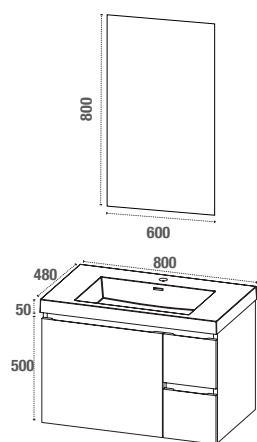

Finition extérieure en polymère thermoplastique blanc brillant ou taupe mat
Livré sans vidage

MIROIR

Miroir rectangulaire en 800, 1000 et 1200 mm

VASQUE

Vasque simple en résine en 800, 1000 ou vasque double 1200 mm avec trop plein

ANTEA800MG • ANTEA-C1500MG

ANTEA1200B

ANTEA800B
ANTEA800MG

ANTEA1000B
ANTEA1000MG

ANTEA1200B
ANTEA1200MG

ANTEA-C1500B
ANTEA-C1500MG

MEUBLE À SUSPENDRE - 800, 1000 et 1200 mm

Meuble sous vasque avec 3 tiroirs et 1 tiroir à l'anglaise ou 2 tiroirs et 2 tiroirs à l'anglaise en 1200