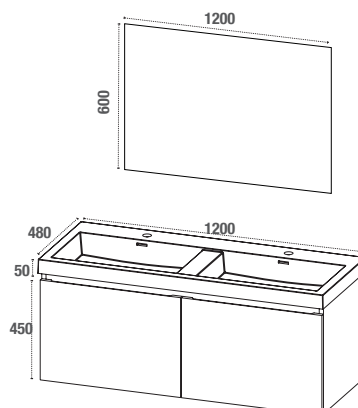

ANTEA800B
ANTEA800MG

ANTEA1000B
ANTEA1000MG

ANTEA1200B
ANTEA1200MG

ANTEA-C1500B
ANTEA-C1500MG

MEUBLE À SUSPENDRE - 800, 1000 et 1200 mm

Meuble sous vasque avec 3 tiroirs et 1 tiroir à l'anglaise ou 2 tiroirs et 2 tiroirs à l'anglaise en 1200
Corps du meuble en MFC (panneaux de bois aggloméré et mélaminé) - ép. 16 mm
Façade en MDF (panneaux de fibres à densité moyenne) - ép. 20 mm
Tiroirs coulissants équipés de glissières métalliques avec fermeture progressive
Ouverture sans poignées apparentes avec prise de main directement sur la façade

Finition extérieure en polymère thermoplastique blanc brillant ou taupe mat
Livré sans vidage

MIROIR

Miroir rectangulaire en 800, 1000 et 1200 mm

VASQUE

Vasque simple en résine en 800, 1000 ou vasque double 1200 mm avec trop plein