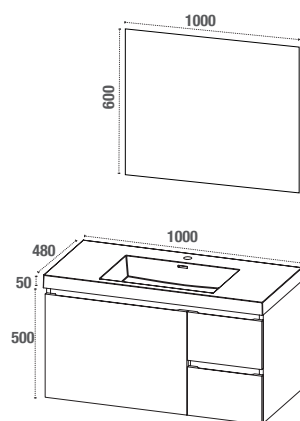

ANTEA800MG • ANTEA-C1500MG

ANTEA1200B

ANTEA800B
ANTEA800MG

ANTEA1000B
ANTEA1000MG

ANTEA1200B
ANTEA1200MG

ANTEA-C1500B
ANTEA-C1500MG

MEUBLE À SUSPENDRE - 800, 1000 et 1200 mm

Meuble sous vasque avec 3 tiroirs et 1 tiroir à l'anglaise ou 2 tiroirs et 2 tiroirs à l'anglaise en 1200