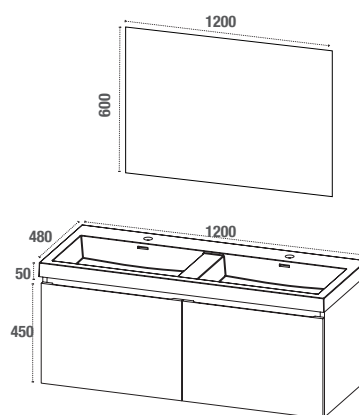

ANTEA800MG • ANTEA-C1500MG

ANTEA1200B

ANTEA800B
ANTEA800MG

ANTEA1000B
ANTEA1000MG

ANTEA1200B
ANTEA1200MG

ANTEA-C1500B
ANTEA-C1500MG

MEUBLE À SUSPENDRE - 800, 1000 et 1200 mm

Meuble sous vasque avec 3 tiroirs et 1 tiroir à l'anglaise ou 2 tiroirs et 2 tiroirs à l'anglaise en 1200