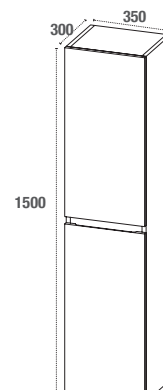

ANTEA800B
ANTEA800MG

ANTEA1000B
ANTEA1000MG

ANTEA1200B
ANTEA1200MG

ANTEA-C1500B
ANTEA-C1500MG

MEUBLE À SUSPENDRE - 800, 1000 et 1200 mm

Meuble sous vasque avec 3 tiroirs et 1 tiroir à l'anglaise ou 2 tiroirs et 2 tiroirs à l'anglaise en 1200
Corps du meuble en MFC (panneaux de bois aggloméré et mélaminé) - ép. 16 mm
Façade en MDF (panneaux de fibres à densité moyenne) - ép. 20 mm
Tiroirs coulissants équipés de glissières métalliques avec fermeture progressive
Ouverture sans poignées apparentes avec prise de main directement sur la façade

Finition extérieure en polymère thermoplastique blanc brillant ou taupe mat
Livré sans vidage

MIROIR

Miroir rectangulaire en 800, 1000 et 1200 mm

VASQUE

Vasque simple en résine en 800, 1000 ou vasque double 1200 mm avec trop plein