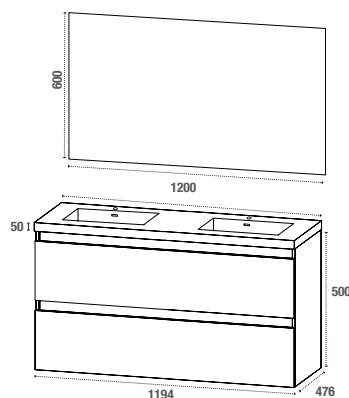

**BALI800B  
BALI800CC**

**BALI1200B  
BALI1200CC**

**BALI-C1500B  
BALI-C1500C**

### MEUBLE À SUSPENDRE - 800, 1000 et 1200 mm

Meuble sous vasque avec 2 tiroirs  
Corps du meuble et façade en MFC (panneaux de bois aggloméré et mélaminé) - ép. 16 mm  
Tiroirs coulissants équipés de glissières métalliques avec fermeture progressive SOFT CLOSE  
Ouverture sans poignées apparentes avec prise de main directement sur la façade

### MIROIR

Miroir rectangulaire en 600, 800 et 1200 mm