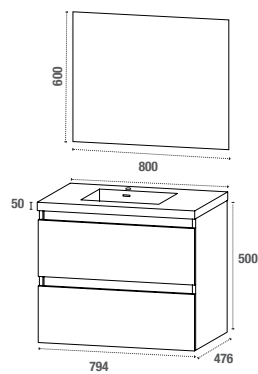

**BALI800B
BALI800CC**