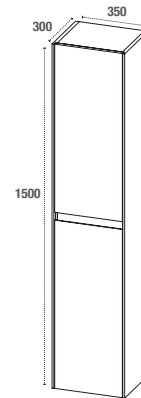

BALI1200CC + BALIC1500CC

**BALI-C1500B
BALI-C1500C**

MEUBLE À SUSPENDRE - 800, 1000 et 1200 mm

Meuble sous vasque avec 2 tiroirs
Corps du meuble et façade en MFC (panneaux de bois aggloméré et mélaminé) - ép. 16 mm
Tiroirs coulissants équipés de glissières métalliques avec fermeture progressive SOFT CLOSE
Ouverture sans poignées apparentes avec prise de main directement sur la façade

Finition extérieure en mélaminé chêne ambré ou laqué blanc brillant
Livré sans vidage

VASQUE

Vasque simple en résine en 600, 800 ou vasque double 1200 mm

MIROIR

Miroir rectangulaire en 600, 800 et 1200 mm

COLONNE À SUSPENDRE - RÉVERSIBLE

Corps du meuble et façade en MFC (panneaux de bois aggloméré et mélaminé) - ép. 16 mm
2 portes - 4 étagères

	Ensemble meuble BLANC	Ensemble meuble CHÊNE CLAIR
BALI600		
BALI800		
BALI1200		

	Colonne BLANC	Colonne CHÊNE CLAIR
BALI-C1500