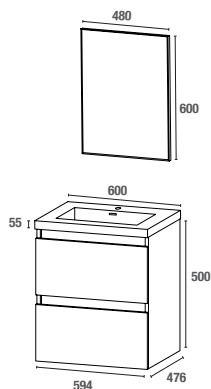

BALI800B + ARM-MIR600B + BALI-C1500B

**BALI600B
BALI600CC**