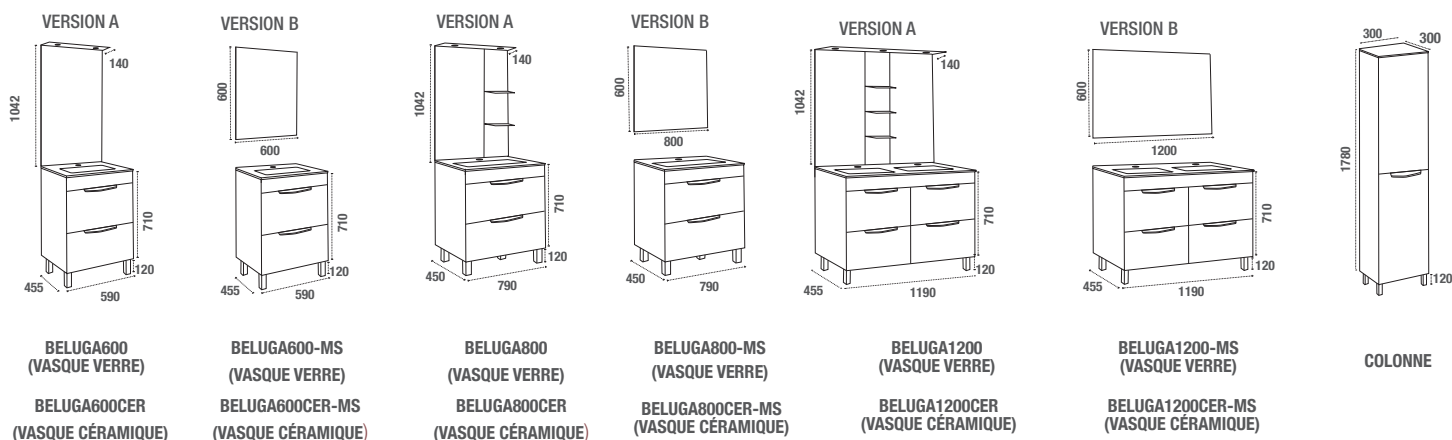

FINITION

BLANC BRILLANT

BANDEAU

BLANC BRILLANT

GRIS BRILLANT

MEUBLE À POSER 600, 800 ET 1200 MM

Corps du meuble en MFC (panneaux de bois aggloméré et mélaminé) - ép. 16 mm
Façade en MDF (panneaux de fibres à densité moyenne) - ép. 16 mm
Tirants coulissants équipés de glissières métalliques, fermeture progressive.
Ouverture sans poignées apparentes avec découpe sur la façade.
Bandeau laqué blanc ou gris
Finition extérieure laqué brillant blanc
4 pieds en résine finition brossée
Livré sans vidage

VASQUE

Vasque simple 600, 800 ou double 1200 mm en céramique ou verre coloré

MIROIR

Modèle proposé en 2 versions :
• Version A - Miroir avec options
Bandeau lumineux au dessus du miroir équipé d'un interrupteur, d'une prise et de deux éclairages à LED Norme IP44 classe 2 (en 600 et 800) ou trois éclairages à LED Norme IP44 classe 2 (en 1200), (P140 mm)
Sans étagères (en 600 mm), 2 étagères (en 800), 3 étagères (en 1200)
• Version B - Miroir rectangulaire

COLONNE A POSER - NON RÉVERSIBLE

Charnières à droite
Corps du meuble en MFC (panneaux de bois aggloméré et mélaminé) - ép. 16 mm
Façade en MDF (panneaux de fibres à densité moyenne) - ép. 16 mm
Bandeau laqué blanc ou gris
Finition extérieure laqué brillant blanc
2 portes avec amortisseurs à la fermeture, 6 étagères
4 pieds en résine brossée