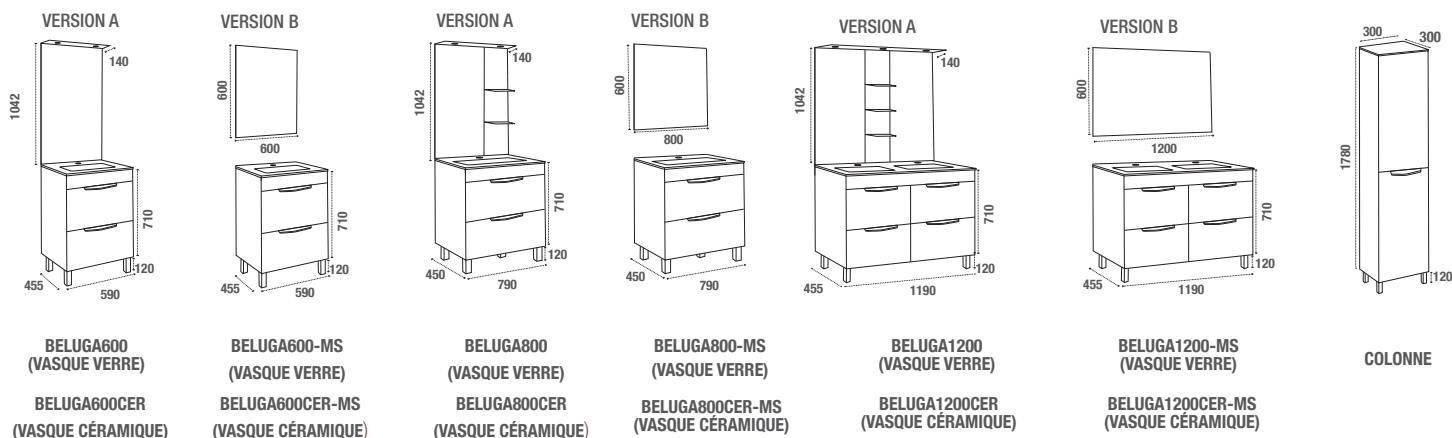

**FINITION**

BLANC BRILLANT

**BANDEAU**

BLANC BRILLANT

GRIS BRILLANT

BELUGA600B

BELUGA800G • VERSION A

BELUGA1200G • VERSION A

### MEUBLE À POSER 600, 800 ET 1200 MM

Corps du meuble en MFC (panneaux de bois aggloméré et mélaminé) - ép. 16 mm  
 Façade en MDF (panneaux de fibres à densité moyenne) - ép. 16 mm  
 Tirants coulissants équipés de glissières métalliques, fermeture progressive.  
 Ouverture sans poignées apparentes avec découpe sur la façade.  
 Bandeau laqué blanc ou gris  
 Finition extérieure laqué brillant blanc  
 4 pieds en résine finition brossée  
 Livré sans vidage

### VASQUE

Vasque simple 600, 800 ou double 1200 mm en céramique ou verre coloré