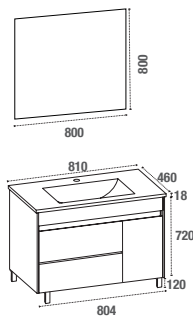

DANDY800B
DANDY800GP - DANDY800CD