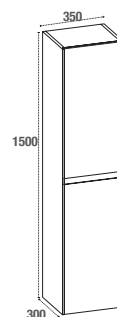

DANDY 800 chêne doré • Colonne chêne doré • Miroir COSMOS

BALI-C1500B
DANDY-C1500CC - DANDY-C1500GP

MEUBLE À POSER 800 MM AVEC 2 TIROIRS 1 PORTE

Corps du meuble en MFC (panneaux de bois aggloméré et mélaminé) - ép. 16 mm
Façade en MDF (panneaux de fibres à densité moyenne) - ép. 19 mm
Tiroirs coulissants équipés de glissières métalliques avec fermeture progressive
Ouverture sans poignées apparentes
Pieds noirs en résine
3 finitions extérieure plaqué chêne doré, gris pierre ou blanc brillant
Livré sans vidage

VASQUE

Vasque simple en céramique ou en résine

MIROIR

Miroir carré L800xP20xH800 mm

COLONNE À SUSPENDRE - RÉVERSIBLE

Corps du meuble en MFC - ép. 16 mm

Façade en MDF - ép. 19 mm

Finition extérieure plaqué chêne doré, gris pierre ou blanc brillant
2 portes et 4 étagères

	Ensemble meuble CHÊNE DORÉ	Ensemble meuble GRIS PIERRE	Ensemble meuble BLANC BRILLANT
DANDY800			

	Colonne CHÊNE CLAIR	Colonne GRIS PIERRE	Colonne BLANC BRILLANT
DANDY-C1500