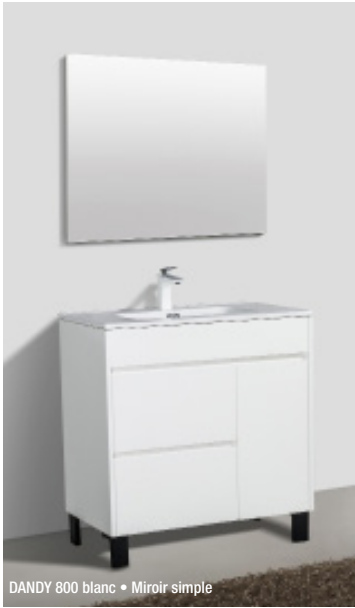

**FINITION**

CHÊNE DORÉ  
CD

GRIS PIERRE  
GP

BLANC BRILLANT  
B

DANDY 800 blanc • Miroir simple

DANDY 800 gris pierre • Vasque en résine

DANDY 800 chêne doré

DANDY 800 chêne doré • Colonne chêne doré • Miroir COSMOS

### VASQUE

Vasque simple en céramique ou en résine

	Colonne CHÊNE CLAIR	Colonne GRIS PIERRE	Colonne BLANC BRILLANT
DANDY-C1500			

**FINITION**

CHÊNE DORÉ  
CD

GRIS PIERRE  
GP

BLANC BRILLANT  
B

DANDY 800 blanc • Miroir simple

DANDY 800 gris pierre • Vasque en résine

**VASQUE**

Vasque simple en céramique ou en résine

**MIROIR**

Miroir carré L800xP20xH800 mm

**COLONNE À SUSPENDRE – RÉVERSIBLE**

Corps du meuble en MFC - ép. 16 mm  
 Façade en MDF - ép. 19 mm  
 Finition extérieure plaqué chêne doré, gris pierre ou blanc brillant  
 2 portes et 4 étagères