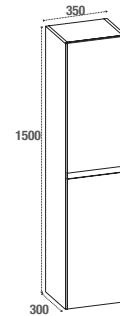

BALI-C1500B
DANDY-C1500CC - DANDY-C1500GP

MEUBLE À POSER 800 MM AVEC 2 TIROIRS 1 PORTE

Corps du meuble en MFC (panneaux de bois aggloméré et mélaminé) - ép. 16 mm
Façade en MDF (panneaux de fibres à densité moyenne) - ép. 19 mm
Tiroirs coulissants équipés de glissières métalliques avec fermeture progressive
Ouverture sans poignées apparentes
Pieds noirs en résine
3 finitions extérieure plaqué chêne doré, gris pierre ou blanc brillant
Livré sans vidage

VASQUE

Vasque simple en céramique ou en résine

MIROIR

Miroir carré L800xP20xH800 mm

COLONNE À SUSPENDRE – RÉVERSIBLE

Corps du meuble en MFC - ép. 16 mm
Façade en MDF - ép. 19 mm
Finition extérieure plaqué chêne doré, gris pierre ou blanc brillant
2 portes et 4 étagères