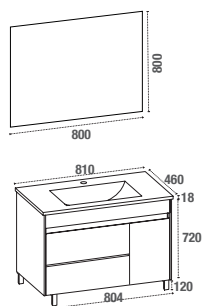

DANDY 800 chêne doré

DANDY800B
DANDY800GP - DANDY800CD