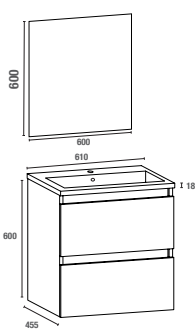

FINITION

COME600B
COME600G
COME600CD