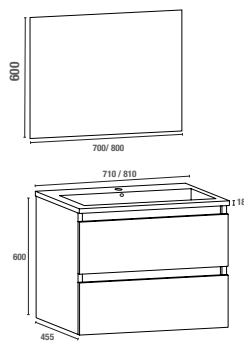

COME700B • COME700G • COME700CD
COME800B • COME800G • COME800CD