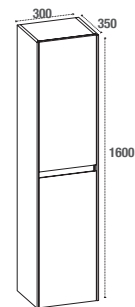

COME-C1600B
COME-C1600G
COME-C1600CD

**MEUBLE À SUSPENDRE OU À POSER
DISPONIBLE EN 600, 700, 800, 1200 ET 1400 MM
MEUBLE SOUS VASQUE AVEC 2 OU 4 TIROIRS**

Corps du meuble en MFC (panneaux de bois aggloméré et mélaminé) - ép. 16 mm
Façade en MDF (panneaux de fibres à densité moyenne) - ép. 19 mm
Tiroirs coulissants métalliques, fermeture progressive SOFT CLOSE
Ouverture sans poignées apparentes
Finition extérieure en mélaminé laqué brillant blanc, gris orage ou mélaminé chêne doré
Pieds en aluminium réglables inclus (23-25 cm)
Livré sans vidage

VASQUE

En céramique avec trop plein, simple vasque en 600, 700, 800 mm ou double en 1200 mm et en résine double vasque en 1400 mm

MIROIR

Miroir rectangulaire ou carré en 600, 700, 800, 1200 et 1400 mm

COLONNE A SUSPENDRE – RÉVERSIBLE

1 porte - 5 étagères
Corps du meuble en MFC - ép. 16 mm
Façade en MDF - ép. 19 mm
Finition extérieure en mélaminé laqué brillant blanc, gris orage ou mélaminé chêne doré