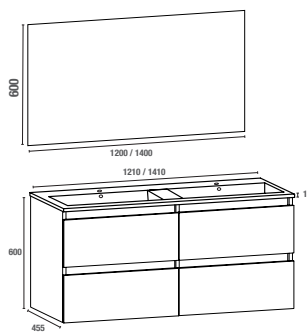

COME1200B • COME1200G • COME1200CD
COME1400B • COME1400G