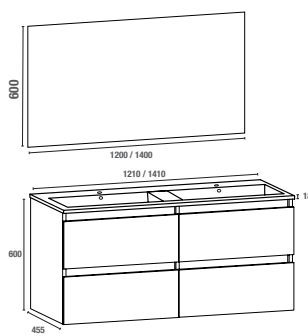

COME1200B • COME1200G • COME1200CD
COME1400B • COME1400G

COME-C1600B
COME-C1600G
COME-C1600CD

**MEUBLE À SUSPENDRE OU À POSER
DISPONIBLE EN 600, 700, 800, 1200 ET 1400 MM
MEUBLE SOUS VASQUE AVEC 2 OU 4 TIROIRS**

Corps du meuble en MFC (panneaux de bois aggloméré et mélaminé) - ép. 16 mm
Façade en MDF (panneaux de fibres à densité moyenne) - ép. 19 mm
Tiroirs coulissants métalliques, fermeture progressive SOFT CLOSE
Ouverture sans poignées apparentes
Finition extérieure en mélaminé laqué brillant blanc, gris orage ou mélaminé chêne doré
Pieds en aluminium réglables inclus (23-25 cm)
Livré sans vidage

VASQUE

En céramique avec trop plein, simple vasque en 600, 700, 800 mm ou double en 1200 mm et en résine double vasque en 1400 mm

MIROIR

Miroir rectangulaire ou carré en 600, 700, 800, 1200 et 1400 mm

COLONNE A SUSPENDRE – RÉVERSIBLE

1 porte - 5 étagères
Corps du meuble en MFC - ép. 16 mm
Façade en MDF - ép. 19 mm
Finition extérieure en mélaminé laqué brillant blanc, gris orage ou mélaminé chêne doré