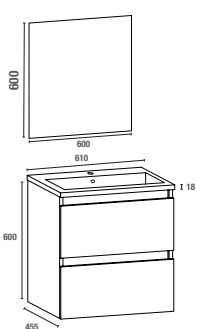

FINITION

BLANC BRILLANT
B

GRIS ORAGE
G

CHÊNE DORÉ
CD

COME600B
COME600G
COME600CD