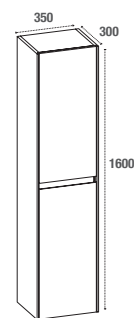

COME-C1600B
COME-C1600G
COME-C1600CD

**MEUBLE À SUSPENDRE OU À POSER
DISPONIBLE EN 600, 700, 800, 1200 ET 1400 MM
MEUBLE SOUS VASQUE AVEC 2 OU 4 TIROIRS**

Corps du meuble en MFC (panneaux de bois aggloméré et mélaminé) - ép. 16 mm
Façade en MDF (panneaux de fibres à densité moyenne) - ép. 19 mm
Tiroirs coulissants métalliques, fermeture progressive SOFT CLOSE
Ouverture sans poignées apparentes
Finition extérieure en mélaminé laqué brillant blanc, gris orage ou mélaminé chêne doré
Pieds en aluminium réglables inclus (23-25 cm)
Livré sans vidage

VASQUE

En céramique avec trop plein, simple vasque en 600, 700, 800 mm ou double en 1200 mm et en résine double vasque en 1400 mm

MIROIR

Miroir rectangulaire ou carré en 600, 700, 800, 1200 et 1400 mm

COLONNE À SUSPENDRE – RÉVERSIBLE

1 porte - 5 étagères
Corps du meuble en MFC - ép. 16 mm
Façade en MDF - ép. 19 mm
Finition extérieure en mélaminé laqué brillant blanc, gris orage ou mélaminé chêne doré

	COME600B COME600G	COME600CD	COME700B COME700G	COME700CD	COME800B COME800G	COME800CD	COME1200B COME1200G	COME1200CD	COME1400B COME1400G	COME-C1600B COME-C1600G	COME-C1600CD
Caisson											
Colonne