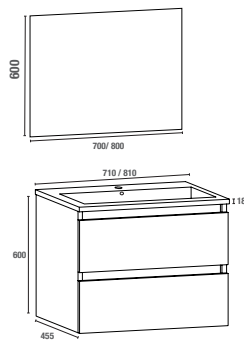

COME700B • COME700G • COME700CD
COME800B • COME800G • COME800CD