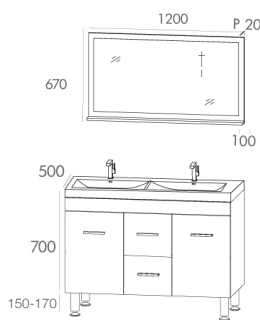

HORA-DV1200
HORA-DV1200G