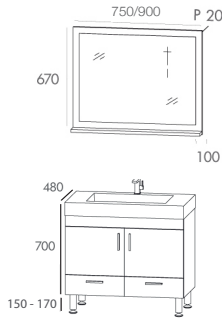

HORA750
HORA750G   HORA900
HORA900G