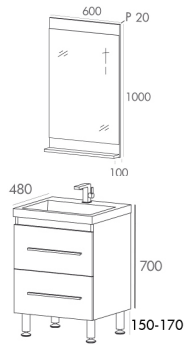

Fermeture douce

Pré-monté

FINITION

GRIS BRILLANT
BLANC BRILLANT

HORA600
HORA600G