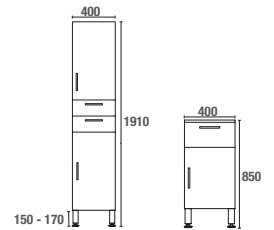

HORA1000
HORA1000G

HORA1200
HORA1200G

HORA-DV1200
HORA-DV1200G

HORA1440
HORA1440G

HORA-C1910B
HORA-C1910G

HORA-C850B
HORA-C850G

MEUBLE

À POSER 600, 750, 900, 1000, 1200, 1440 mm
OU À SUSPENDRE 600, 750, 900, 1000 mm

2 à 4 tiroirs et 1 à 4 portes selon dimension
Corps du meuble en MFC (panneaux de bois aggloméré et mélaminé), ép. 16 mm
Façade en MDF (panneaux de fibres à densité moyenne) - ép. 20 mm
Tiroirs coulissants à glissières métallique BLUM, fermeture progressive
Poignées en aluminium brossé
4 ou 6 pieds réglables en aluminium finition brossé
Finition extérieure laqué brillant blanc ou gris

MIROIR

Miroir contour bois laqué brillant blanc ou gris avec une tablette (P100 mm)

COLONNE À POSER OU À SUSPENDRE RÉVERSIBLE

Disponible en 2 dimensions
Corps du meuble en MFC (panneaux de bois aggloméré et mélaminé), ép. 16 mm
Façade en MDF (panneaux de fibres à densité moyenne), ép. 20 mm
1 porte et 1 tiroir en H850 - 2 portes 2 tiroirs en H1910 mm
Finition extérieure laqué brillant blanc ou gris
4 pieds en aluminium brossé réglable en hauteur
Possibilité d'installation en suspendu (fourni avec patères de suspension)