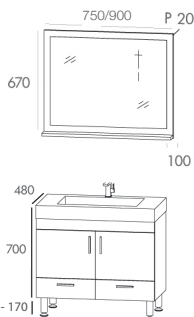

HORA750
HORA750G   HORA900
HORA900G