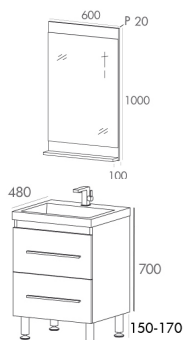

HORA600
HORA600G