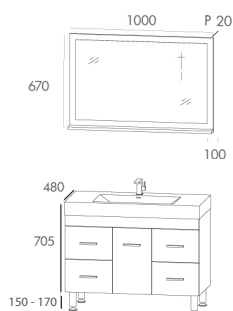

HORA1000
HORA1000G