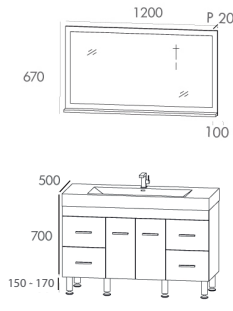

HORA1200
HORA1200G