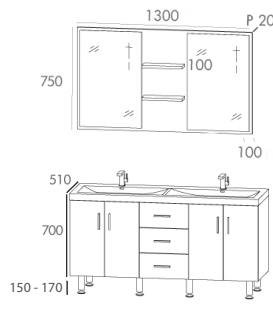

HORA1440
HORA1440G