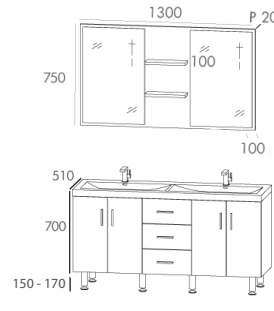

HORA1440
HORA1440G