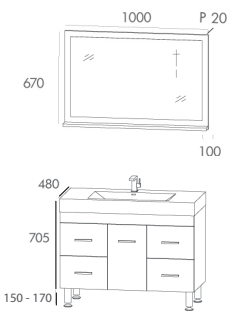

HORA1000
HORA1000G

HORA1200
HORA1200G

HORA-DV1200
HORA-DV1200G

HORA1440
HORA1440G

HORA-C1910B
HORA-C1910G

HORA-C850B
HORA-C850G

MEUBLE

À POSER 600, 750, 900, 1000, 1200, 1440 mm
OU À SUSPENDRE 600, 750, 900, 1000 mm

MIROIR

Miroir contour bois laqué brillant blanc ou gris avec une tablette (P100 mm)

COLONNE À POSER OU À SUSPENDRE RÉVERSIBLE

Disponible en 2 dimensions
Corps du meuble en MFC (panneaux de bois aggloméré et mélaminé), ép. 16 mm
Façade en MDF (panneaux de fibres à densité moyenne), ép. 20 mm
1 porte et 1 tiroir en H850 - 2 portes 2 tiroirs en H1910 mm
Finition extérieure laqué brillant blanc ou gris
4 pieds en aluminium brossé réglable en hauteur
Possibilité d'installation en suspendu (fourni avec patères de suspension)