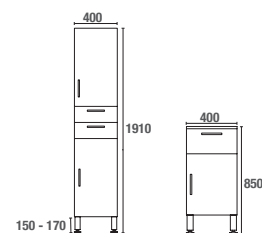

MIROIR

Miroir contour bois laqué brillant blanc ou gris avec une tablette (P100 mm)

COLONNE À POSER OU À SUSPENDRE RÉVERSIBLE

Disponible en 2 dimensions
Corps du meuble en MFC (panneaux de bois aggloméré et mélaminé), ép. 16 mm
Façade en MDF (panneaux de fibres à densité moyenne), ép. 20 mm
1 porte et 1 tiroir en H850 - 2 portes 2 tiroirs en H1910 mm
Finition extérieure laqué brillant blanc ou gris
4 pieds en aluminium brossé réglable en hauteur
Possibilité d'installation en suspendu (fourni avec patères de suspension)

HORA1200
HORA1200G

HORA-DV1200
HORA-DV1200G

HORA1440
HORA1440G

HORA-C1910B
HORA-C1910G

HORA-C850B
HORA-C850G

MEUBLE À POSER

600, 750, 900, 1000, 1200, 1440 mm

OU À SUSPENDRE 600, 750, 900, 1000 mm