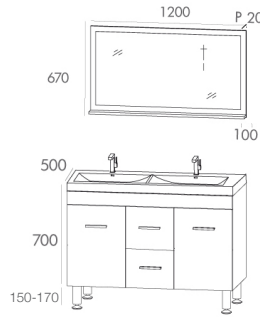

HORA-DV1200
HORA-DV1200G