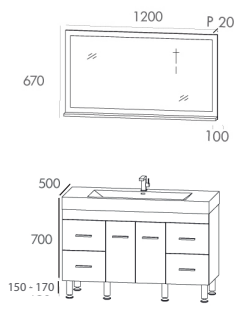

HORA1200
HORA1200G