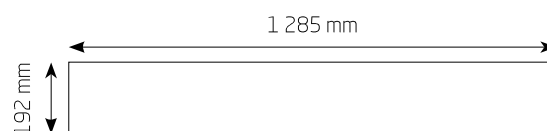

lamina
731

PARFAIT POUR LE QUOTIDIEN

Le sol stratifié Lamina 731 est non seulement esthétique mais il est aussi simple d'entretien et résistant aux contraintes du quotidien.