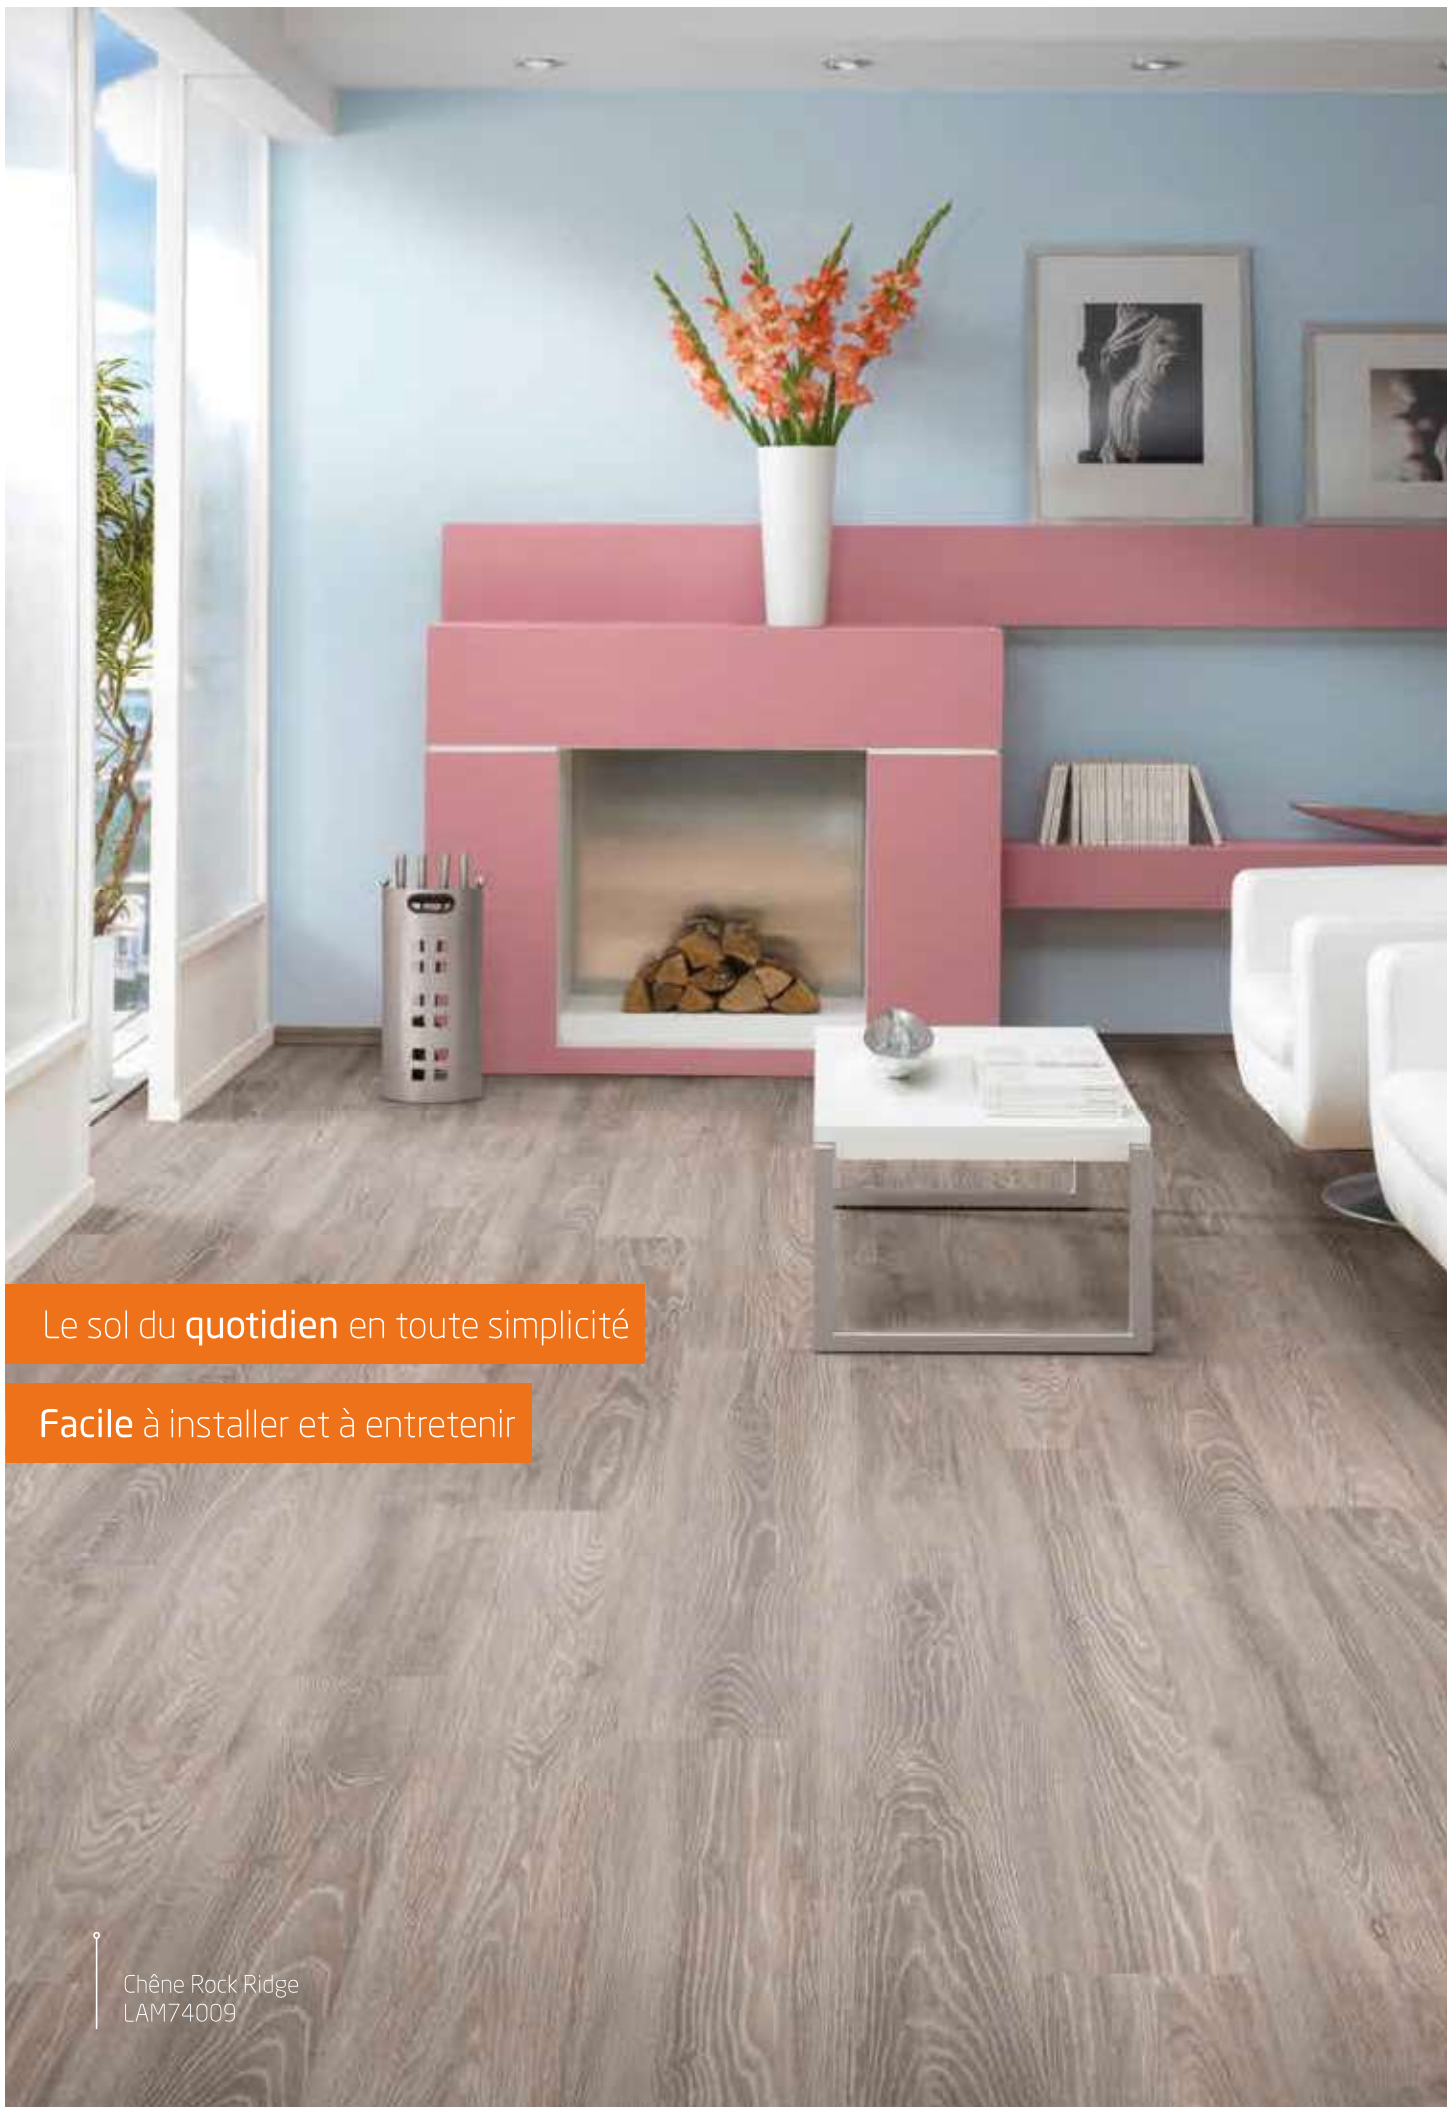

lamina
731

PARFAIT POUR LE QUOTIDIEN

Le sol stratifié Lamina 731 est non seulement esthétique mais il est aussi simple d'entretien et résistant aux contraintes du quotidien.

Chêne Liberty
LAM77209

Chêne Rock Ridge
LAM74009

Chêne Greenland
LAM75236

Chêne Barronie
LAM75945

Chêne Nevada
LAM78714

Chêne Studio
LAM7K071

Le sol du **quotidien** en toute simplicité

Facile à installer et à entretenir

Chêne Rock Ridge
LAM74009