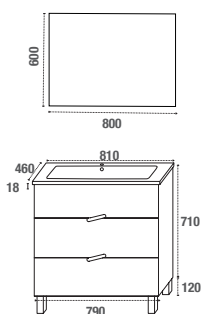

VASQUE

En céramique ou en résine, vasque simple en 800 ou double en 1200 mm

MIROIR

Miroir rectangulaire en 800 et 1200 mm

COLONNE

A poser (avec point de fixation murale obligatoire) 2 portes - 6 étagères

Corps du meuble en MFC (panneaux de bois aggloméré et mélaminé) - ép. 16 mm

COSY800B-2T
(vasque céramique)

COSY800B-3T
(vasque céramique)

COSY1200B
(vasque céramique)

COSY-C1900B

MEUBLE À POSER DISPONIBLE EN 800 ET 1200 MM MEUBLE SOUS VASQUE AVEC 2 OU 3 TIROIRS EN 800 MM ET 4 TIROIRS EN 1200 MM