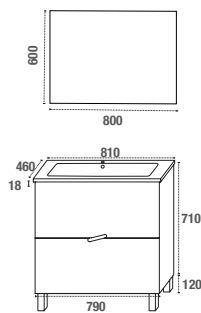

FINITION

BLANC MAT

COSY800B-2T
(vasque céramique)

COSY800B-3T
(vasque céramique)

COSY1200B
(vasque céramique)

COSY-C1900B

**MEUBLE À POSER DISPONIBLE EN 800 ET 1200 MM
MEUBLE SOUS VASQUE AVEC 2 OU 3 TIROIRS EN 800 MM
ET 4 TIROIRS EN 1200 MM**

Corps du meuble en MFC (panneaux de bois aggloméré et mélaminé) - ép. 16 mm
Façade en MDF (panneaux de fibres à densité moyenne) - ép. 19 mm
Tiroirs coulissants métalliques, fermeture progressive SOFT CLOSE
Ouverture avec poignées encastrées
Pieds en résine finition hêtre
Finition extérieure laquée blanc mat

VASQUE

En céramique ou en résine, vasque simple en 800 ou double en 1200 mm

MIROIR

Miroir rectangulaire en 800 et 1200 mm

COLONNE

A poser (avec point de fixation murale obligatoire) 2 portes - 6 étagères

Corps du meuble en MFC (panneaux de bois aggloméré et mélaminé) - ép. 16 mm