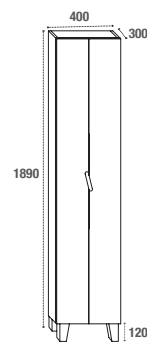

FINITION

BLANC MAT

COSY800B-2T
(vasque céramique)

COSY800B-3T
(vasque céramique)

COSY1200B
(vasque céramique)

COSY-C1900B

**MEUBLE À POSER DISPONIBLE EN 800 ET 1200 MM
MEUBLE SOUS VASQUE AVEC 2 OU 3 TIROIRS EN 800 MM
ET 4 TIROIRS EN 1200 MM**

Corps du meuble en MFC (panneaux de bois aggloméré et mélaminé) - ép. 16 mm
Façade en MDF (panneaux de fibres à densité moyenne) - ép. 19 mm
Tiroirs coulissants métalliques, fermeture progressive SOFT CLOSE
Ouverture avec poignées encastrées
Pieds en résine finition hêtre
Finition extérieure laquée blanc mat

VASQUE

En céramique ou en résine, vasque simple en 800 ou double en 1200 mm

MIROIR

Miroir rectangulaire en 800 et 1200 mm

COLONNE

A poser (avec point de fixation murale obligatoire) 2 portes - 6 étagères

Corps du meuble en MFC (panneaux de bois aggloméré et mélaminé) - ép. 16 mm