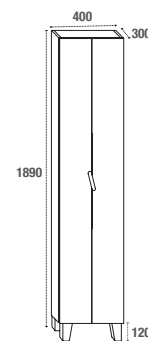

VASQUE

En céramique ou en résine, vasque simple en 800 ou double en 1200 mm

MIROIR

Miroir rectangulaire en 800 et 1200 mm

COLONNE

A poser (avec point de fixation murale obligatoire) 2 portes - 6 étagères

Corps du meuble en MFC (panneaux de bois aggloméré et mélaminé) - ép. 16 mm

COSY800B-2T
(vasque céramique)

COSY800B-3T
(vasque céramique)

COSY1200B
(vasque céramique)

COSY-C1900B

MEUBLE À POSER DISPONIBLE EN 800 ET 1200 MM MEUBLE SOUS VASQUE AVEC 2 OU 3 TIROIRS EN 800 MM ET 4 TIROIRS EN 1200 MM