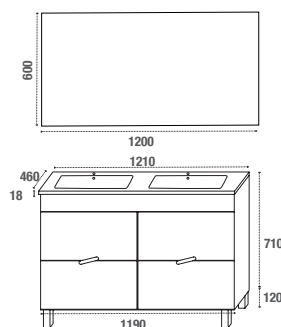

VASQUE

En céramique ou en résine, vasque simple en 800 ou double en 1200 mm

MIROIR

Miroir rectangulaire en 800 et 1200 mm

COLONNE

A poser (avec point de fixation murale obligatoire) 2 portes - 6 étagères

Corps du meuble en MFC (panneaux de bois aggloméré et mélaminé) - ép. 16 mm

COSY800B-2T
(vasque céramique)

COSY800B-3T
(vasque céramique)

COSY1200B
(vasque céramique)

COSY-C1900B

MEUBLE À POSER DISPONIBLE EN 800 ET 1200 MM MEUBLE SOUS VASQUE AVEC 2 OU 3 TIROIRS EN 800 MM ET 4 TIROIRS EN 1200 MM