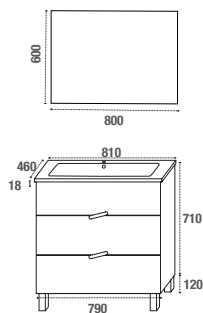

FINITION

BLANC MAT

COSY800B-2T
(vasque céramique)

COSY800B-3T
(vasque céramique)

COSY1200B
(vasque céramique)

COSY-C1900B

**MEUBLE À POSER DISPONIBLE EN 800 ET 1200 MM
MEUBLE SOUS VASQUE AVEC 2 OU 3 TIROIRS EN 800 MM
ET 4 TIROIRS EN 1200 MM**

Corps du meuble en MFC (panneaux de bois aggloméré et mélaminé) - ép. 16 mm
Façade en MDF (panneaux de fibres à densité moyenne) - ép. 19 mm
Tiroirs coulissants métalliques, fermeture progressive SOFT CLOSE
Ouverture avec poignées encastrées
Pieds en résine finition hêtre
Finition extérieure laquée blanc mat

VASQUE

En céramique ou en résine, vasque simple en 800 ou double en 1200 mm

MIROIR

Miroir rectangulaire en 800 et 1200 mm

COLONNE

A poser (avec point de fixation murale obligatoire) 2 portes - 6 étagères

Corps du meuble en MFC (panneaux de bois aggloméré et mélaminé) - ép. 16 mm