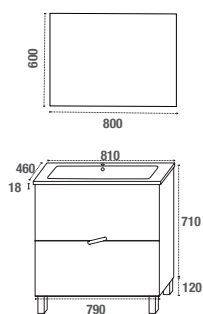

VASQUE

En céramique ou en résine, vasque simple en 800 ou double en 1200 mm

MIROIR

Miroir rectangulaire en 800 et 1200 mm

COLONNE

A poser (avec point de fixation murale obligatoire) 2 portes - 6 étagères

Corps du meuble en MFC (panneaux de bois aggloméré et mélaminé) - ép. 16 mm

COSY800B-2T
(vasque céramique)

COSY800B-3T
(vasque céramique)

COSY1200B
(vasque céramique)

COSY-C1900B

MEUBLE À POSER DISPONIBLE EN 800 ET 1200 MM MEUBLE SOUS VASQUE AVEC 2 OU 3 TIROIRS EN 800 MM ET 4 TIROIRS EN 1200 MM