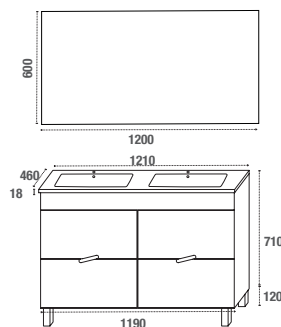

FINITION

BLANC MAT

COSY800B-2T
(vasque céramique)

COSY800B-3T
(vasque céramique)

COSY1200B
(vasque céramique)

COSY-C1900B

**MEUBLE À POSER DISPONIBLE EN 800 ET 1200 MM
MEUBLE SOUS VASQUE AVEC 2 OU 3 TIROIRS EN 800 MM
ET 4 TIROIRS EN 1200 MM**

Corps du meuble en MFC (panneaux de bois aggloméré et mélaminé) - ép. 16 mm
Façade en MDF (panneaux de fibres à densité moyenne) - ép. 19 mm
Tiroirs coulissants métalliques, fermeture progressive SOFT CLOSE
Ouverture avec poignées encastrées
Pieds en résine finition hêtre
Finition extérieure laquée blanc mat

VASQUE

En céramique ou en résine, vasque simple en 800 ou double en 1200 mm

MIROIR

Miroir rectangulaire en 800 et 1200 mm

COLONNE

A poser (avec point de fixation murale obligatoire) 2 portes - 6 étagères

Corps du meuble en MFC (panneaux de bois aggloméré et mélaminé) - ép. 16 mm