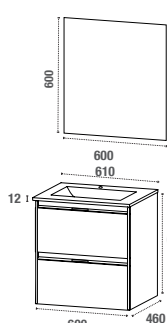

CITY600CC-P
CITY600CC-T
(vasque céramique)