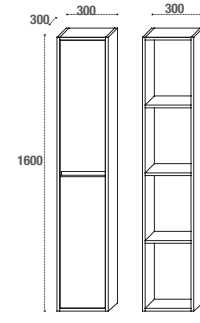

**CITY-C1600CC-P**  
**CITY-C1600CC**

**MEUBLE À SUSPENDRE 600, 800, 1000 ET 1200 MM (2 MEUBLES DE 600) AVEC 2 TIROIRS OU 2 PORTES**

Corps du meuble en MFC (panneaux de bois aggloméré et mélaminé) - ép. 16 mm

Livré sans vidage

**MIROIR**

Miroir rectangulaire en 600, 800, 1000 et 1200 mm

**COLONNE À SUSPENDRE – RÉVERSIBLE**

Avec ou sans porte - 4 étagères

Corps du meuble en MFC (panneaux de bois aggloméré et mélaminé) - ép. 16 mm

## MIROIR

Miroir rectangulaire en 600, 800, 1000 et 1200 mm