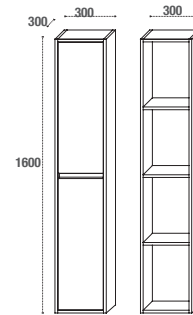

CITY-C1600CC-P
CITY-C1600CC

MEUBLE À SUSPENDRE

600, 800, 1000 ET 1200 MM (2 MEUBLES DE 600)
AVEC 2 TIROIRS OU 2 PORTES

Corps du meuble en MFC (panneaux de bois aggloméré et mélaminé) - ép. 16 mm

Façade en MDF (panneaux de fibres à densité moyenne) - ép. 16 mm

Tiroirs coulissants métalliques, fermeture progressive SOFT CLOSE

Ouverture sans poignées apparentes

Finition extérieure laqué blanc mat ou mélaminé chêne clair

Livré sans vidage

MIROIR

Miroir rectangulaire en 600, 800, 1000 et 1200 mm

COLONNE A SUSPENDRE – RÉVERSIBLE

Avec ou sans porte - 4 étagères

Corps du meuble en MFC (panneaux de bois aggloméré et mélaminé) - ép. 16 mm

Façade en MDF (panneaux de fibres à densité moyenne) - ép. 16 mm

Finition extérieure laqué blanc mat ou mélaminé chêne clair