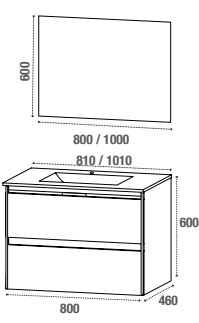

CITY800CC
CITY1000CC
(vasque céramique)