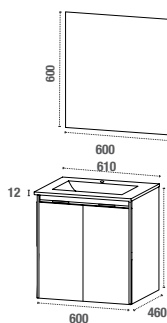

FINITION

BLANC MAT

CHÊNE CLAIR

CITY600CC-P
CITY600CC-T
(vasque céramique)